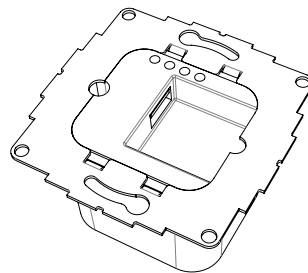

Dame Wall Home ist eine elegant entworfene, einseitig offene Tablet-Wandhalterung. Die Wandhalterung ist aus präzise gefrästem Aluminium gefertigt, mit einer eloxierten oder pulverbeschichteten Oberfläche.

Produkteigenschaften

eingebautes Rotation Unit für einen einfachen Wechsel zwischen Horizontal- und Porträtansicht

integriertes Ladekabel

einfaches Einsetzen und Entfernen eines Tablets

Zubehör

USB-Netzteil oder PoE-Adapter