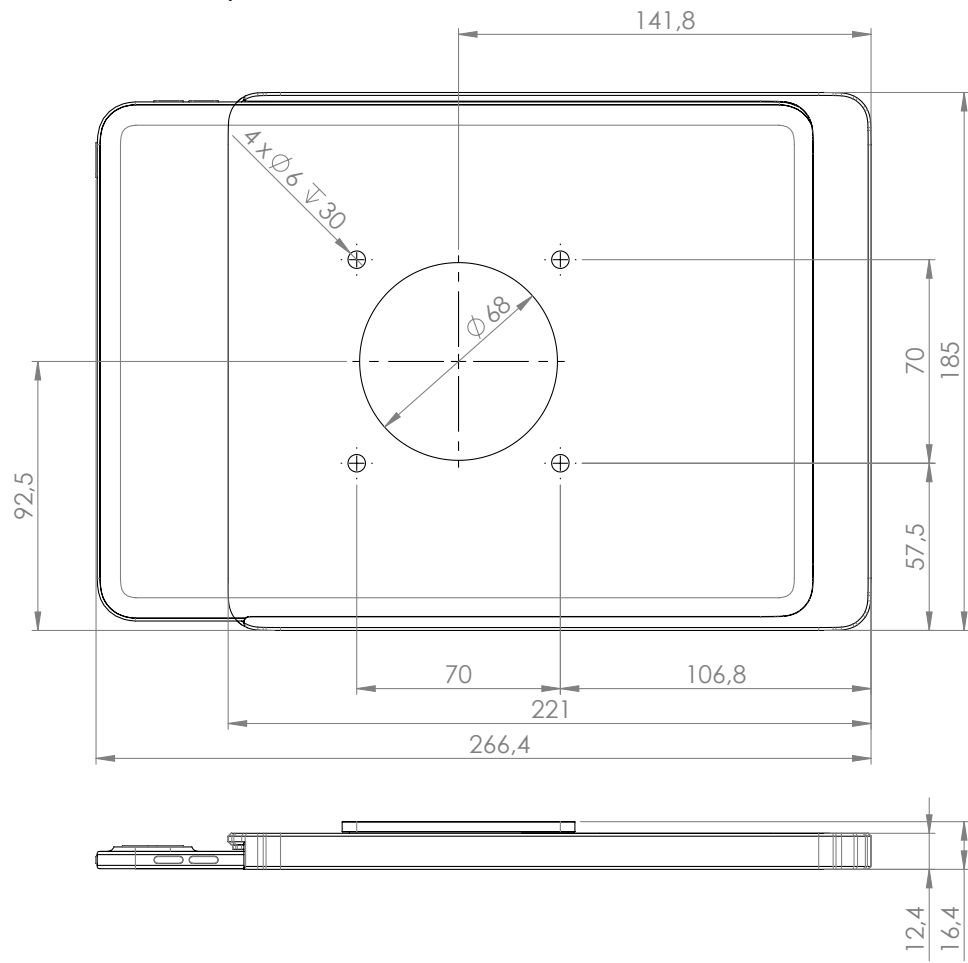

silber eloxiert

schwarz eloxiert

weiß pulverbeschichtet - RAL 9016

Dame Wall Home iPad 10.2"

Dame Wall Home iPad 10.9" 10th gen.

Dame Wall Home iPad Air 10.9" / iPad Pro 11"

Herstellernummer	EAN	Produkt	Kompatible Geräte	Gewicht <i>in kg</i>
DSP-2-12-1002-00	4260600743127	Dame Wall Home für iPad 10.2" weiß pulverbeschichtet USB-A	iPad 10.2" (7th gen.) iPad 10.2" (8th gen.) iPad 10.2" (9th gen.)	0.7
DSP-2-12-1002-11	4260600743103	Dame Wall Home für iPad 10.2" silber eloxiert USB-A	iPad 10.2" (7th gen.) iPad 10.2" (8th gen.) iPad 10.2" (9th gen.)	0.7
DSP-2-12-1002-12	4260600743110	Dame Wall Home für iPad 10.2" schwarz eloxiert USB-A	iPad 10.2" (7th gen.) iPad 10.2" (8th gen.) iPad 10.2" (9th gen.)	0.7
DSP-2-12-1100-00	4260600743233	Dame Wall Home für iPad Air 5 10.9 / Pro 11" weiß pulverbeschichtet USB-A	iPad Air 4 10.9" iPad Air 5 10.9" iPad Pro 11" (1st gen.) iPad Pro 11" (2nd gen.) iPad Pro 11" (3rd gen.) iPad Pro 11" (4th gen.)	0.7
DSP-2-12-1100-11	4260600743240	Dame Wall Home für iPad Air 5 10.9 / Pro 11" silber eloxiert USB-A	iPad Air 4 10.9" iPad Air 5 10.9" iPad Pro 11" (1st gen.) iPad Pro 11" (2nd gen.) iPad Pro 11" (3rd gen.) iPad Pro 11" (4th gen.)	0.7
DSP-2-12-1100-12	4260600743257	Dame Wall Home für iPad Air 5 10.9 / Pro 11" schwarz eloxiert USB-A	iPad Air 4 10.9" iPad Air 5 10.9" iPad Pro 11" (1st gen.) iPad Pro 11" (2nd gen.) iPad Pro 11" (3rd gen.) iPad Pro 11" (4th gen.)	0.7
DSP-2-12-1100-00-C	4260600743301	Dame Wall Home für iPad Air 5 10.9 / Pro 11" weiß pulverbeschichtet USB-C	iPad Air 4 10.9" iPad Air 5 10.9" iPad Pro 11" (1st gen.) iPad Pro 11" (2nd gen.) iPad Pro 11" (3rd gen.) iPad Pro 11" (4th gen.)	0.7
DSP-2-12-1100-11-C	4260600743318	Dame Wall Home für iPad Air 5 10.9 / Pro 11" silber eloxiert USB-C	iPad Air 4 10.9" iPad Air 5 10.9" iPad Pro 11" (1st gen.) iPad Pro 11" (2nd gen.) iPad Pro 11" (3rd gen.) iPad Pro 11" (4th gen.)	0.7
DSP-2-12-1100-12-C	4260600743325	Dame Wall Home für iPad Air 5 10.9 / Pro 11" schwarz eloxiert USB-C	iPad Air 4 10.9" iPad Air 5 10.9" iPad Pro 11" (1st gen.) iPad Pro 11" (2nd gen.) iPad Pro 11" (3rd gen.) iPad Pro 11" (4th gen.)	0.7
DSP-2-12-1009-00	4260600745923	Dame Wall Home für iPad 10.9" 10th Gen. weiß pulverbeschichtet USB-A	iPad 10.9" (10th gen.)	0.7
DSP-2-12-1009-11	4260600745930	Dame Wall Home für iPad 10.9" 10th Gen. silber eloxiert USB-A	iPad 10.9" (10th gen.)	0.7
DSP-2-12-1009-12	4260600745947	Dame Wall Home für iPad 10.9" 10th Gen. schwarz eloxiert USB-A	iPad 10.9" (10th gen.)	0.7
DSP-2-12-1009-00-C	4260600745459	Dame Wall Home für iPad 10.9" 10th Gen. weiß pulverbeschichtet USB-C	iPad 10.9" (10th gen.)	0.7
DSP-2-12-1009-11-C	4260600745466	Dame Wall Home für iPad 10.9" 10th Gen. silber eloxiert USB-C	iPad 10.9" (10th gen.)	0.7
DSP-2-12-1009-12-C	4260600745473	Dame Wall Home für iPad 10.9" 10th Gen. schwarz eloxiert USB-C	iPad 10.9" (10th gen.)	0.7
DSP-91-USB	4260258610246	S24L USB Unterputz 12 W 2.4 A + Lightning auf USB-A	für alle iPads mit Lightning	0.2
DSP-92-USB	4260258612028	S24C USB Unterputz 12 W 2.4 A + USB-C auf USB-A	für alle Tablets mit USB-C	0.2
DSP-95-CL	4260258610284	S28L PoE Adapter incl. Lightnig Cable	Prüfen Sie die Kompatibilität unter: smart-things.de	0.2
DSP-96-CUSBC	4260258612288	S28C PoE Adapter incl. USB-C Cable	Prüfen Sie die Kompatibilität unter: smart-things.de	0.2