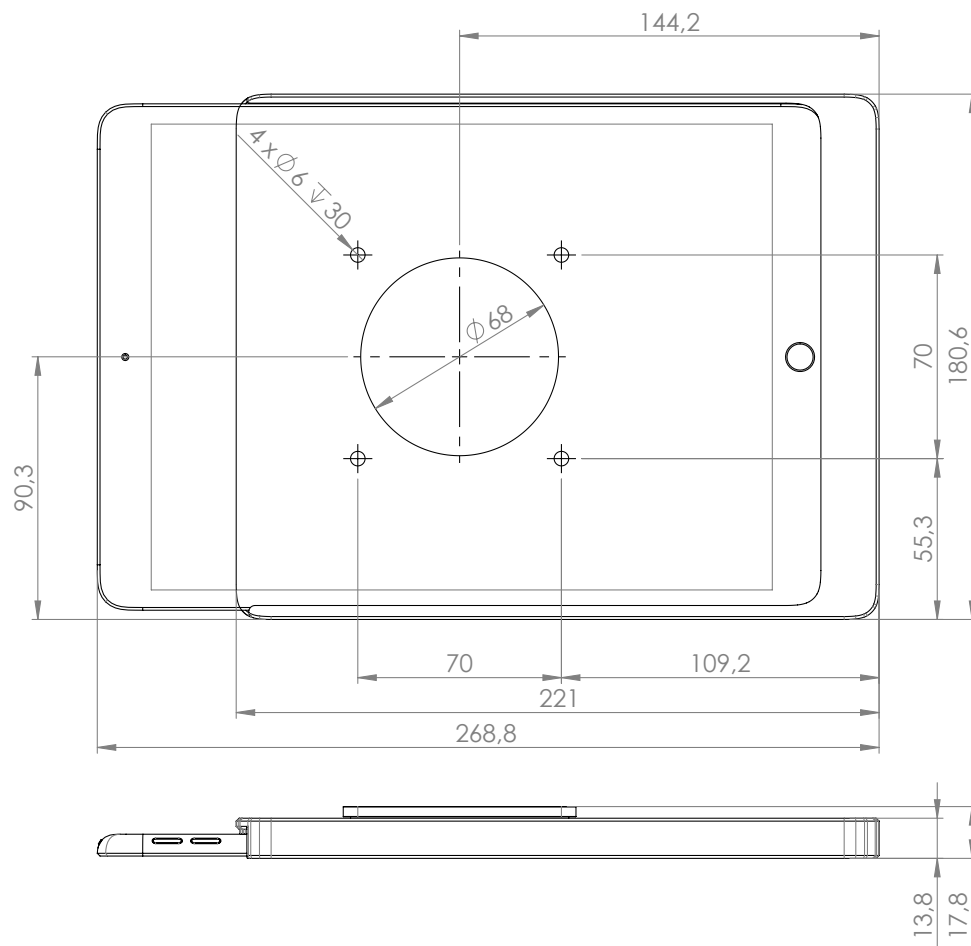

Dame Wall Home iPad 10.2"