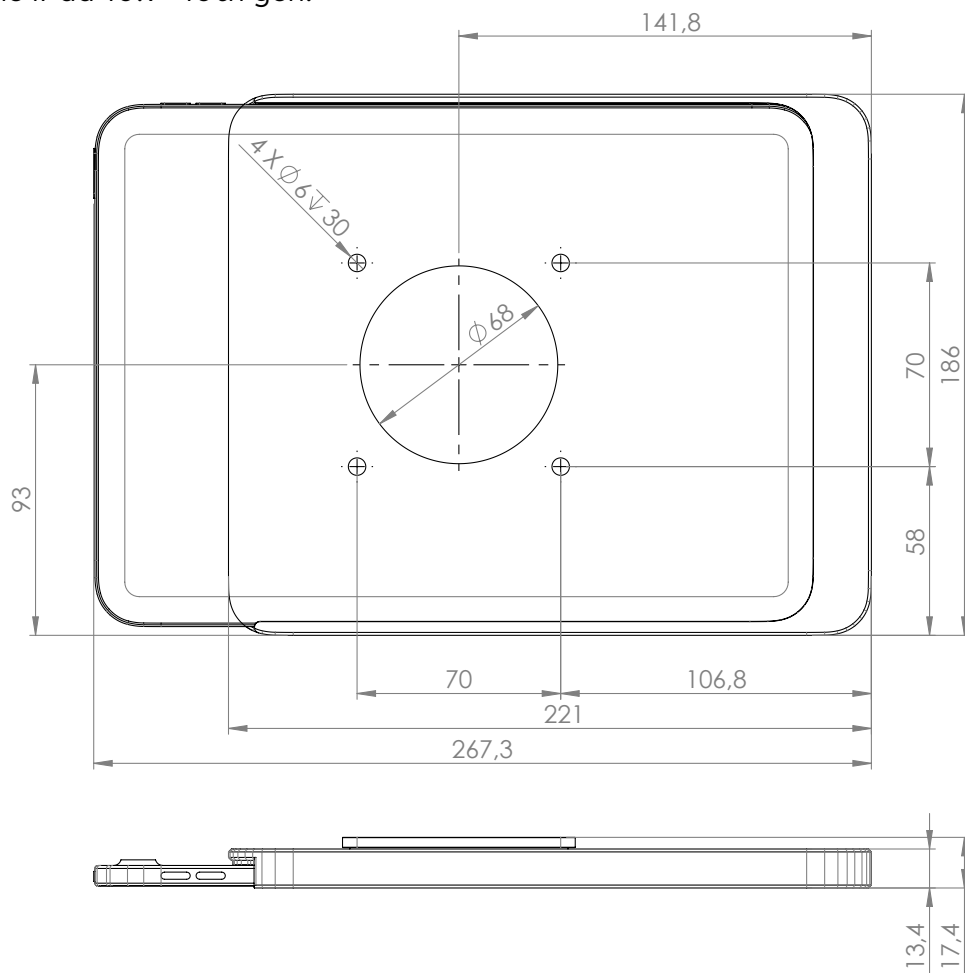

silber eloxiert

schwarz eloxiert

weiß pulverbeschichtet - RAL 9016

Dame Wall Home iPad 10.2"

Dame Wall Home iPad 10.9" 10th gen.

Dame Wall Home iPad Air 10.9" / iPad Pro 11"

Herstellernummer	EAN	Produkt	Kompatible Geräte	Gewicht <i>in kg</i>
DSP-2-12-1002-00	4260600743127	Dame Wall Home für iPad 10.2" weiß pulverbeschichtet USB-A	iPad 10.2" (7th gen.) iPad 10.2" (8th gen.) iPad 10.2" (9th gen.)	0.7
DSP-2-12-1002-11	4260600743103	Dame Wall Home für iPad 10.2" silber eloxiert USB-A	iPad 10.2" (7th gen.) iPad 10.2" (8th gen.) iPad 10.2" (9th gen.)	0.7
DSP-2-12-1002-12	4260600743110	Dame Wall Home für iPad 10.2" schwarz eloxiert USB-A	iPad 10.2" (7th gen.) iPad 10.2" (8th gen.) iPad 10.2" (9th gen.)	0.7
DSP-2-12-1100-00	4260600743233	Dame Wall Home für iPad Air 5 10.9 / Pro 11" weiß pulverbeschichtet USB-A	iPad Air 4 10.9" iPad Air 5 10.9" iPad Pro 11" (1st gen.) iPad Pro 11" (2nd gen.) iPad Pro 11" (3rd gen.) iPad Pro 11" (4th gen.)	0.7
DSP-2-12-1100-11	4260600743240	Dame Wall Home für iPad Air 5 10.9 / Pro 11" silber eloxiert USB-A	iPad Air 4 10.9" iPad Air 5 10.9" iPad Pro 11" (1st gen.) iPad Pro 11" (2nd gen.) iPad Pro 11" (3rd gen.) iPad Pro 11" (4th gen.)	0.7
DSP-2-12-1100-12	4260600743257	Dame Wall Home für iPad Air 5 10.9 / Pro 11" schwarz eloxiert USB-A	iPad Air 4 10.9" iPad Air 5 10.9" iPad Pro 11" (1st gen.) iPad Pro 11" (2nd gen.) iPad Pro 11" (3rd gen.) iPad Pro 11" (4th gen.)	0.7
DSP-2-12-1100-00-C	4260600743301	Dame Wall Home für iPad Air 5 10.9 / Pro 11" weiß pulverbeschichtet USB-C	iPad Air 4 10.9" iPad Air 5 10.9" iPad Pro 11" (1st gen.) iPad Pro 11" (2nd gen.) iPad Pro 11" (3rd gen.) iPad Pro 11" (4th gen.)	0.7
DSP-2-12-1100-11-C	4260600743318	Dame Wall Home für iPad Air 5 10.9 / Pro 11" silber eloxiert USB-C	iPad Air 4 10.9" iPad Air 5 10.9" iPad Pro 11" (1st gen.) iPad Pro 11" (2nd gen.) iPad Pro 11" (3rd gen.) iPad Pro 11" (4th gen.)	0.7
DSP-2-12-1100-12-C	4260600743325	Dame Wall Home für iPad Air 5 10.9 / Pro 11" schwarz eloxiert USB-C	iPad Air 4 10.9" iPad Air 5 10.9" iPad Pro 11" (1st gen.) iPad Pro 11" (2nd gen.) iPad Pro 11" (3rd gen.) iPad Pro 11" (4th gen.)	0.7
DSP-2-12-1009-00	4260600745923	Dame Wall Home für iPad 10.9" 10th Gen. weiß pulverbeschichtet USB-A	iPad 10.9" (10th gen.)	0.7
DSP-2-12-1009-11	4260600745930	Dame Wall Home für iPad 10.9" 10th Gen. silber eloxiert USB-A	iPad 10.9" (10th gen.)	0.7
DSP-2-12-1009-12	4260600745947	Dame Wall Home für iPad 10.9" 10th Gen. schwarz eloxiert USB-A	iPad 10.9" (10th gen.)	0.7
DSP-2-12-1009-00-C	4260600745459	Dame Wall Home für iPad 10.9" 10th Gen. weiß pulverbeschichtet USB-C	iPad 10.9" (10th gen.)	0.7
DSP-2-12-1009-11-C	4260600745466	Dame Wall Home für iPad 10.9" 10th Gen. silber eloxiert USB-C	iPad 10.9" (10th gen.)	0.7
DSP-2-12-1009-12-C	4260600745473	Dame Wall Home für iPad 10.9" 10th Gen. schwarz eloxiert USB-C	iPad 10.9" (10th gen.)	0.7
DSP-91-USB	4260258610246	S24L USB Unterputz 12 W 2.4 A + Lightning auf USB-A	für alle iPads mit Lightning	0.2
DSP-92-USB	4260258612028	S24C USB Unterputz 12 W 2.4 A + USB-C auf USB-A	für alle Tablets mit USB-C	0.2
DSP-95-CL	4260258610284	S28L PoE Adapter incl. Lightnig Cable	Prüfen Sie die Kompatibilität unter: smart-things.de	0.2
DSP-96-CUSBC	4260258612288	S28C PoE Adapter incl. USB-C Cable	Prüfen Sie die Kompatibilität unter: smart-things.de	0.2