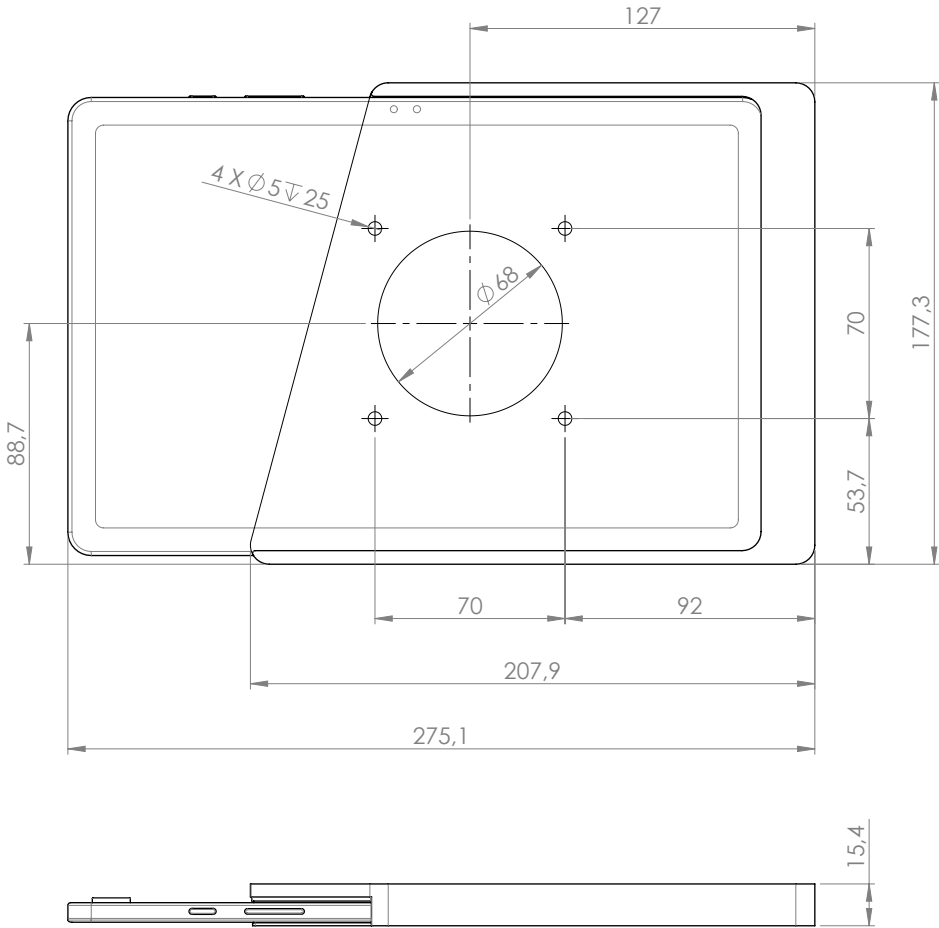

Companion Wall Home für Samsung A9+ 11" (SM-X210)