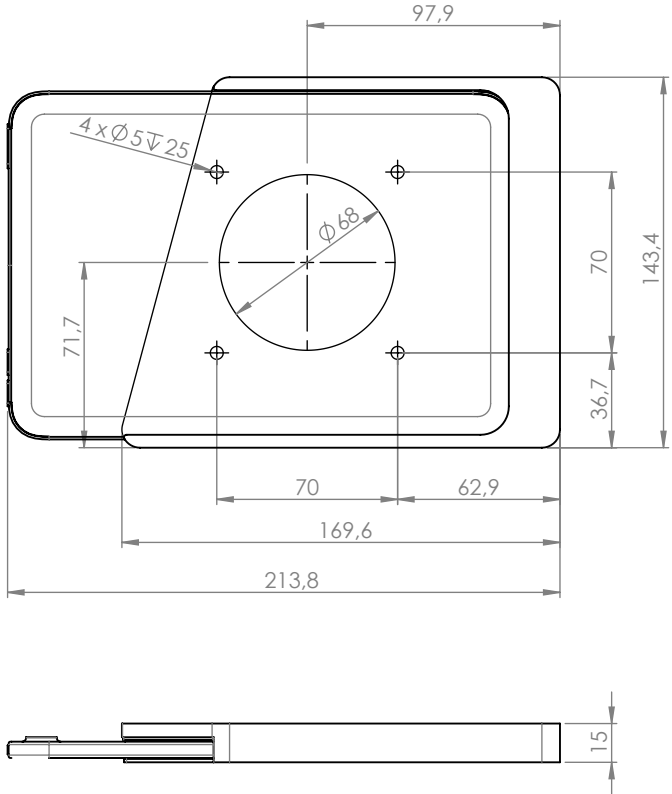

Companion Wall Home für iPad mini 6 8.3"