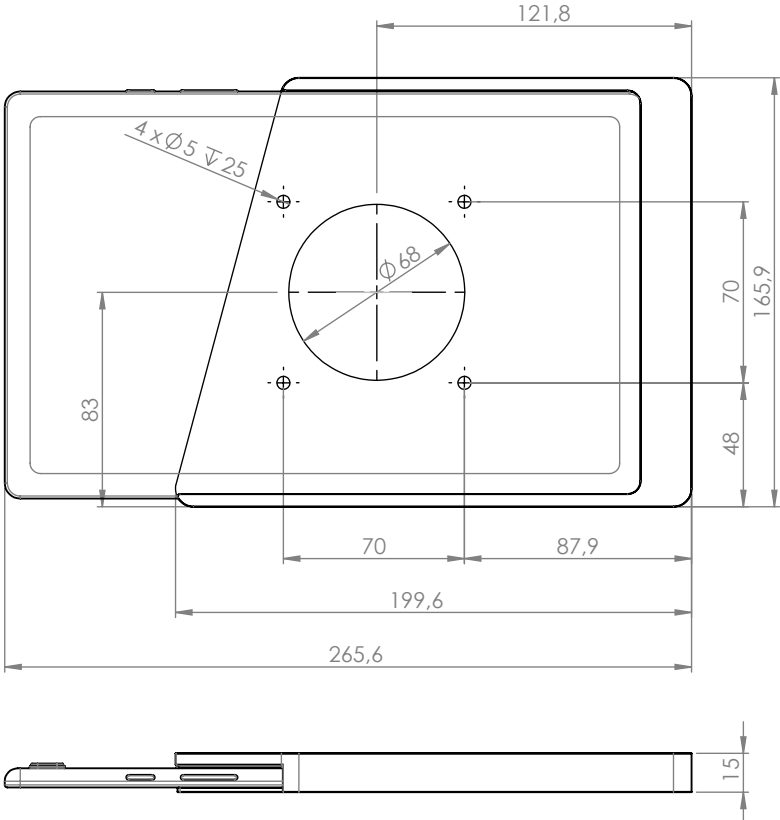

Companion Wall Home für Samsung Tab A7 10.4"