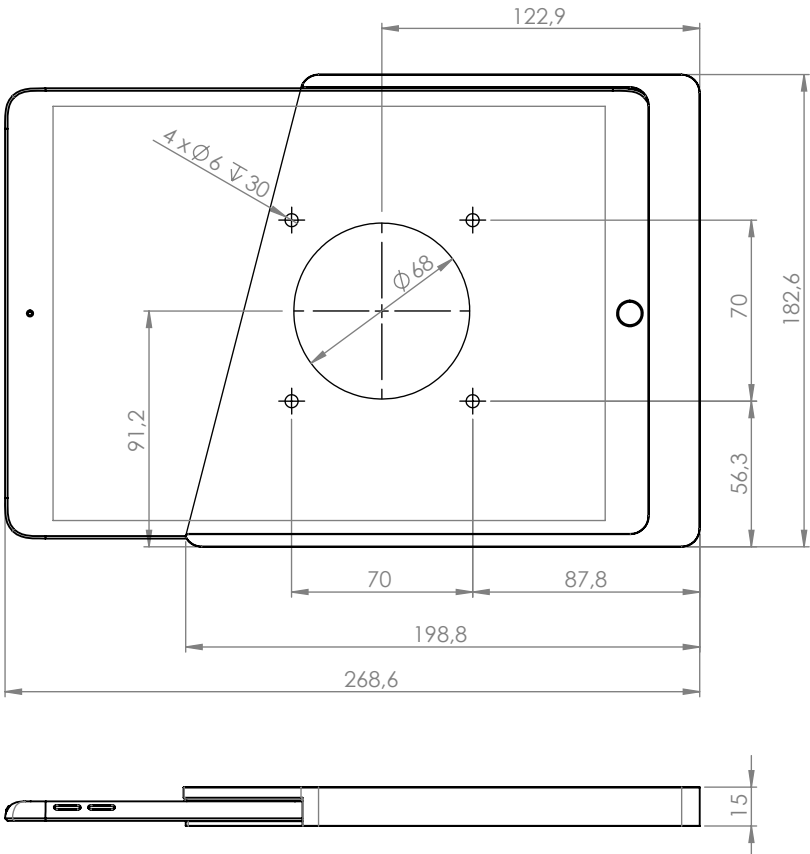

Companion Wall Home für iPad 10.2"