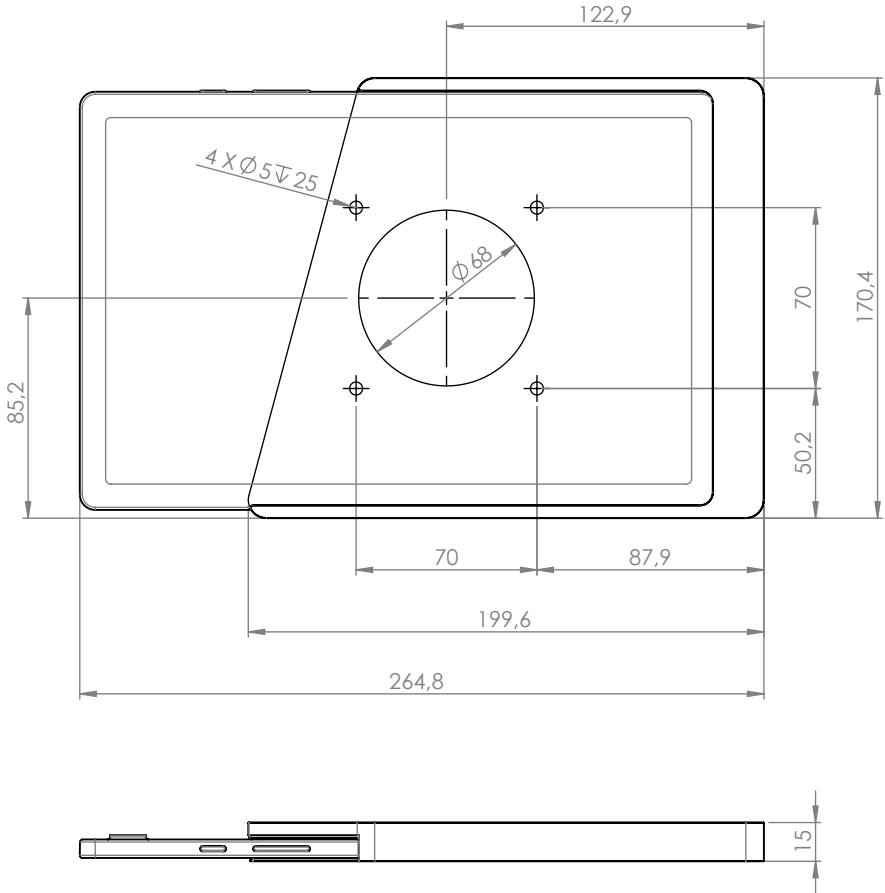

Companion Wall Home für Samsung Tab A8 10.5"