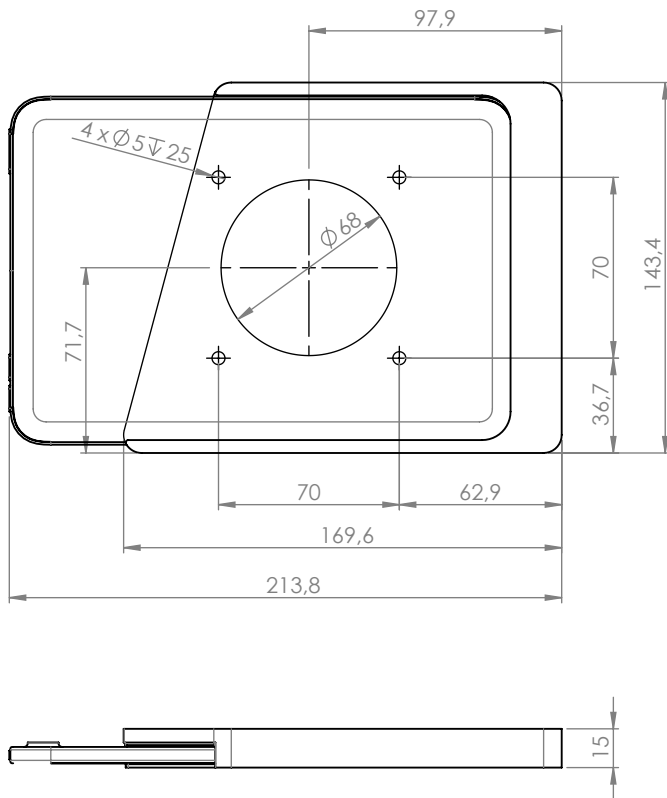

Produkteigenschaften

einfaches Einsetzen
und Entfernen eines Tablets

integriertes
Ladekabel

vertikal oder horizontal
an einer Wand montiert

Zubehör

USB-Netzteil oder
PoE-Adapter

schwarz
pulverbeschichtet
- RAL 9005

weiß
pulverbeschichtet
- RAL 9016

Companion Wall Home für iPad mini 8.3" (6th gen.)

Companion Wall Home für iPad 10.2"

Companion Wall Home für iPad Air 4/5 10.9" / Air 11" / Pro 11"

Companion Wall Home für iPad 10.9' (10th gen.)