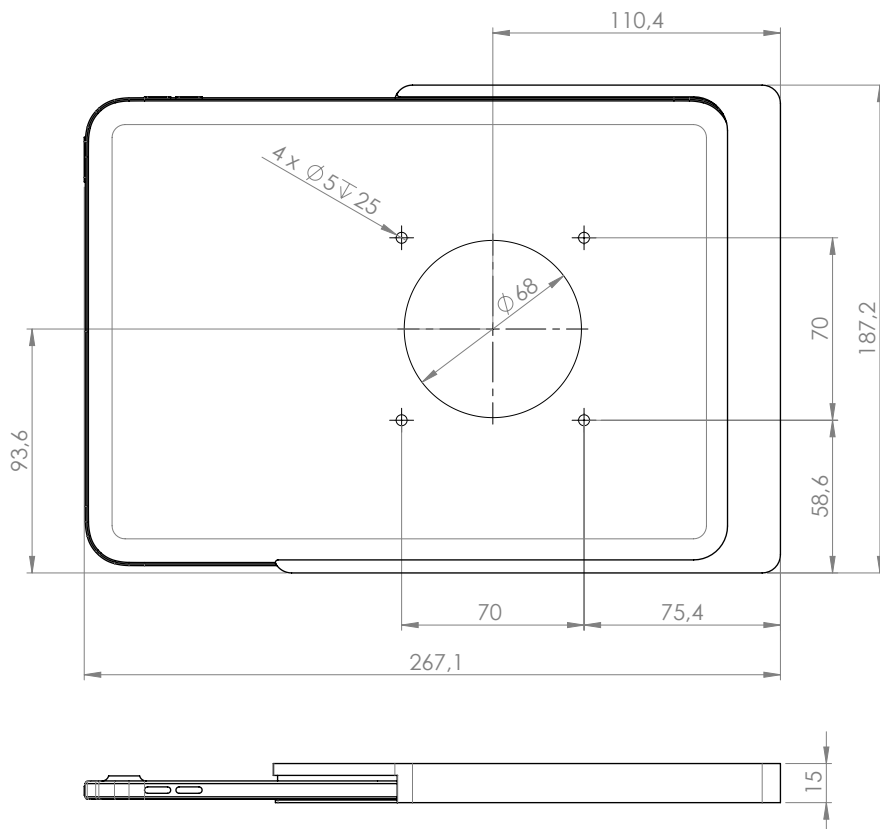

Produkteigenschaften

einfaches Einsetzen
und Entfernen eines Tablets

integriertes
Ladekabel

vertikal oder horizontal
an einer Wand montiert

Zubehör

USB-Netzteil oder
PoE-Adapter

schwarz
pulverbeschichtet
- RAL 9005

weiß
pulverbeschichtet
- RAL 9016

Companion Wall Home für iPad mini 8.3" (6th gen.)

Companion Wall Home für iPad 10.2"

Companion Wall Home für iPad Air 4/5 10.9" / Air 11" / Pro 11"

Companion Wall Home für iPad 10.9' (10th gen.)