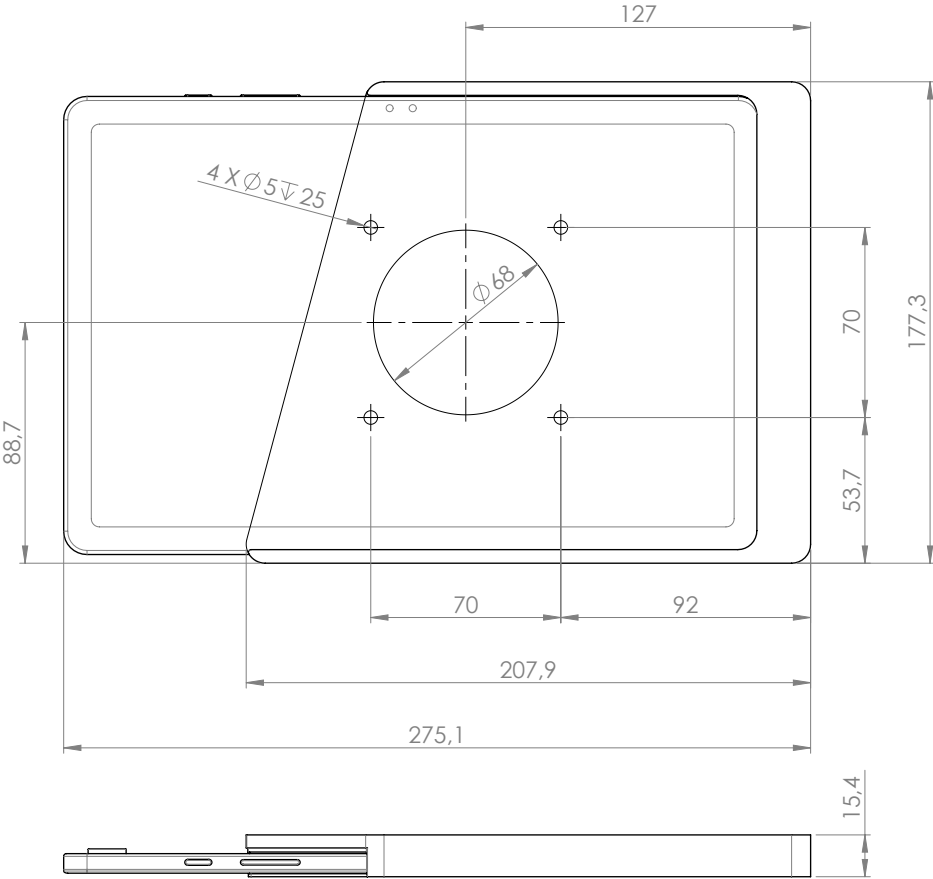

Companion Wall Home für Samsung Galaxy Tab A9+ 11"