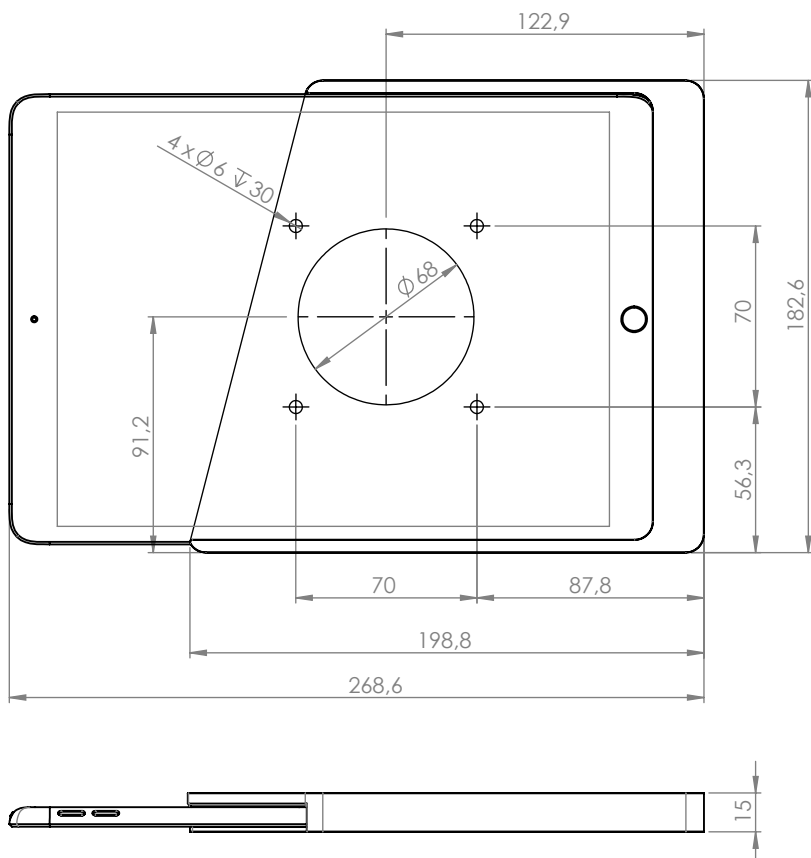

Companion Wall Home für iPad 10.2"