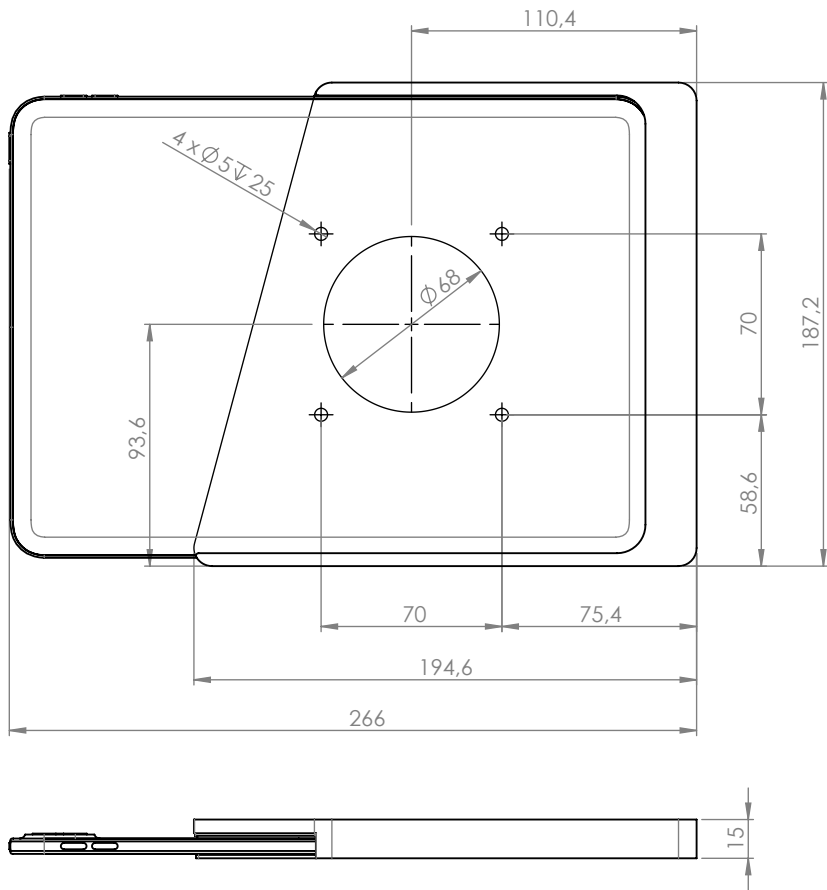

Produkteigenschaften

einfaches Einsetzen
und Entfernen eines Tablets

integriertes
Ladekabel

vertikal oder horizontal
an einer Wand montiert

Zubehör

USB-Netzteil oder
PoE-Adapter

schwarz
pulverbeschichtet
- RAL 9005

weiß
pulverbeschichtet
- RAL 9016

Companion Wall Home für iPad mini 8.3" (6th gen.)

Companion Wall Home für iPad 10.2"

Companion Wall Home für iPad Air 4/5 10.9" / Air 11" / Pro 11"

Companion Wall Home für iPad 10.9' (10th gen.)