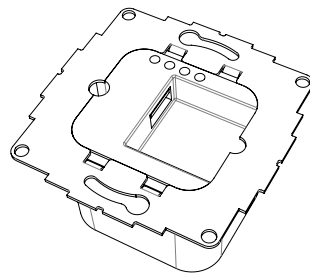

Companion Wall Home ist eine edle, einseitig offene, asymmetrische Tablet-Wandhalterung. Die Wandhalterung ist aus hochwertigem, präzise gefrästem Aluminium gefertigt mit pulverbeschichteter Oberflächenveredelung.

Produkteigenschaften

einfaches Einsetzen
und Entfernen eines Tablets

integriertes
Ladekabel

vertikal oder horizontal
an einer Wand montiert

Zubehör

USB-Netzteil oder
PoE-Adapter

schwarz
pulverbeschichtet
- RAL 9005