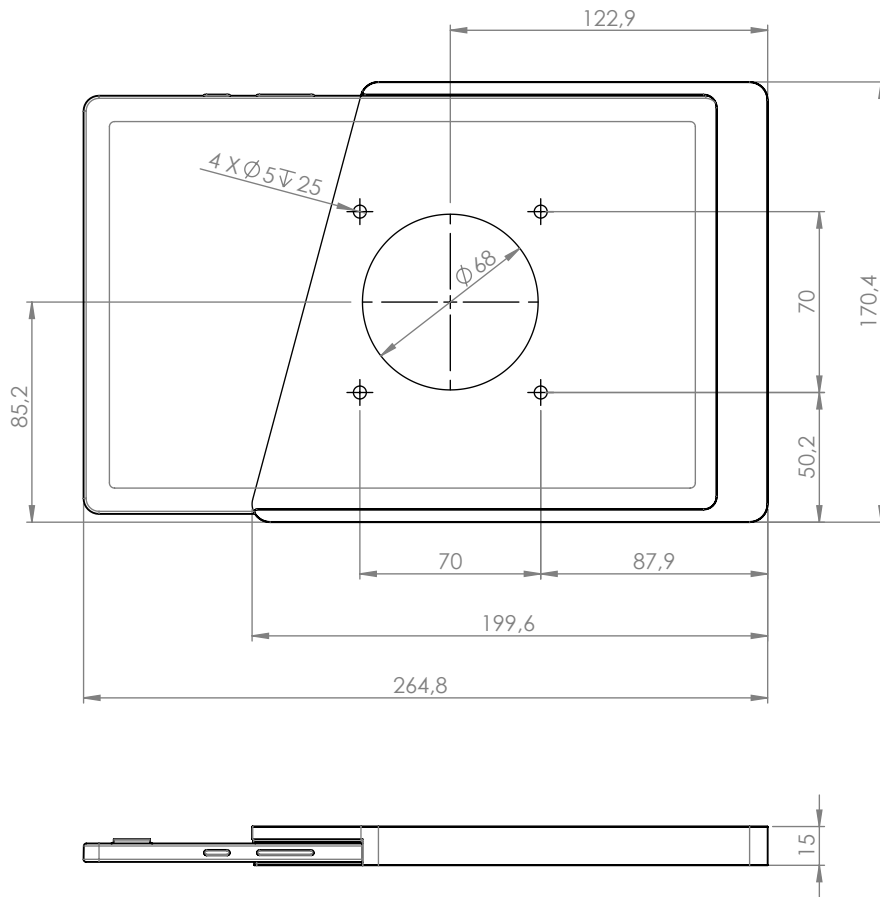

Companion Wall Home für Samsung Galaxy Tab A8 10.5"