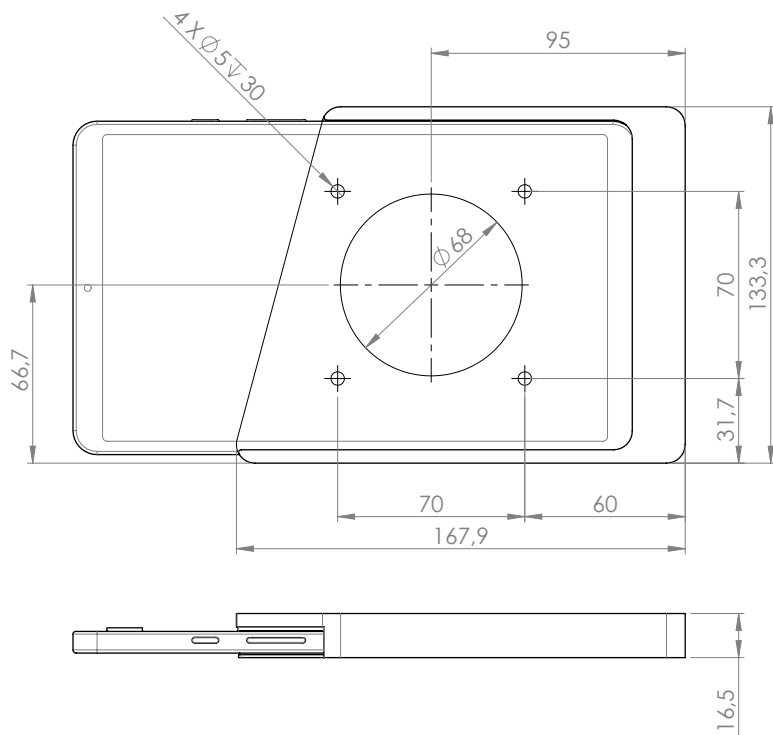

Companion Wall Home für Samsung Galaxy Tab A9 8.7"