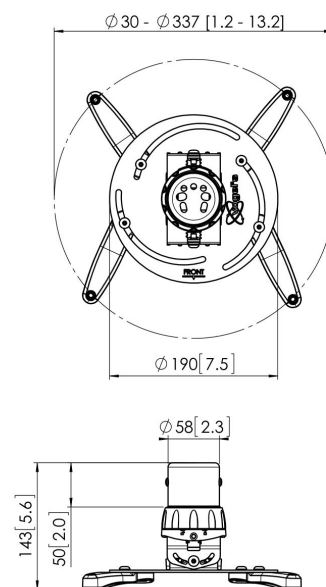

PPC 1500 Projektor-Deckenhalter

Der Projektorhalter PPC 1500 ist speziell für die neueste Generation der Projektoren mit einem Gewicht von bis zu 20 kg gedacht. Der Projektoradapter ist mit einer Feineinstellmöglichkeit für die präzise Ausrichtung mit der Projektionsfläche ausgestattet. Nach der Ausrichtung bleibt der Projektor in seiner Position. Durch Drehen des einzigartigen Reibrings wird eventuell vorhandenes Spiel der Adapterverbindungen beseitigt, was aus dem Halter eine solide und sehr stabile Lösung macht.

PPC 1500 Projektor- Deckenhalter

Technische Daten

Artikelnummer (SKU)	7015014
Farbe	Silber
EAN-Einzelbox	8712285325069
TÜV-zertifiziert	Ja
Neigbar	Bis zu 15° neigbar
Drehbar	Bis zu 360°
Garantie	5 Jahre
Max. Gewichtslast (kg)	20
Fischer enthalten	Ja
Max. Abstand zur Decke (mm)	124
Min. Abstand zur Decke (mm)	124
Reichweite (Durchmesser)	30 - 337 mm
Rolle	15