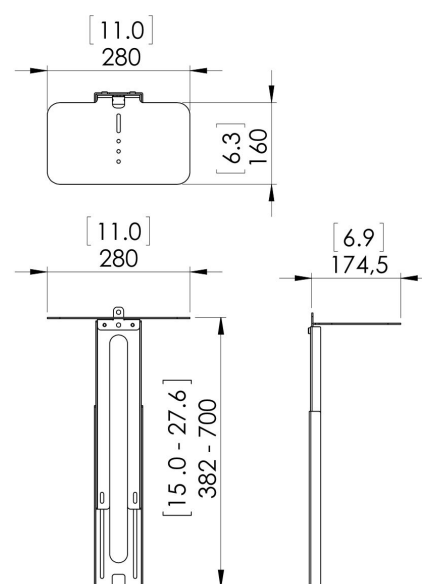

PVA 5070 Support AV

Le PVA 5070 de Vogel's permet de monter une caméra et/ou un haut-parleur de vidéoconférence sur n'importe quelle languette d'interface Connect-it. Le PVA 5070 peut dès lors être utilisé pour n'importe quelle solution de sol, plafond ou mur Connect-it. Par exemple, le PVA 5070 s'adapte à tous les meubles de vidéoconférence ainsi qu'aux pieds et chariots Connect-it de Vogel's.

PVA 5070 Support AV

Spécifications

<i>N° d'article (SKU)</i>	7015070
<i>Couleur</i>	Noir
<i>EAN emballage unitaire</i>	8712285329104
<i>Hauteur</i>	382
<i>Profondeur</i>	174
<i>Garantie</i>	5 ans
<i>Charge max. (kg)</i>	10
<i>Dimensions max. écran (pouce)</i>	90
<i>Dimensions min. écran (pouce)</i>	55