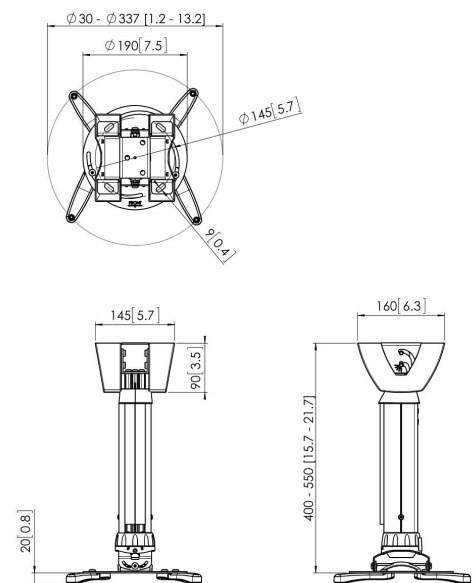

PPC 1540 Projektor- Deckenhalter höhenverstellbar

Der Projektorhalter PPC 1540 ist ein in der Höhe einstellbarer Projektorhalter, der speziell für die neueste Generation der Projektoren mit einem Gewicht von bis zu 20 kg gedacht ist. Der Projektoradapter ist mit einer Feineinstellmöglichkeit für die präzise Ausrichtung mit der Projektionsfläche ausgestattet. Nach der Ausrichtung bleibt der Projektor in seiner Position. Durch Drehen des einzigartigen Reibrings wird eventuell vorhandenes Spiel der Adapterverbindungen beseitigt, was aus dem Halter eine solide und sehr stabile Lösung macht.

PPC 1540 Projektor- Deckenhalter höhenverstellbar

Technische Daten

Artikelnummer (SKU)	7015404
Farbe	Silber
EAN-Einzelbox	8712285325083
TÜV-zertifiziert	Ja
Neigbar	Bis zu 15° neigbar
Drehbar	Bis zu 360°
Garantie	5 Jahre
Max. Gewichtslast (kg)	20
Fischer enthalten	Ja
Max. Abstand zur Decke (mm)	550
Min. Abstand zur Decke (mm)	400
Reichweite (Durchmesser)	30 - 337 mm
Rolle	15