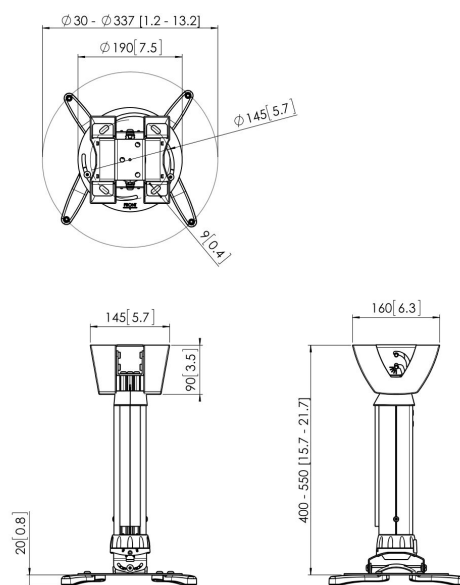

PPC 1540 Support plafond projecteur argenté

Le PPC 1540 est un support de projecteur réglable en hauteur conçu spécialement pour la dernière génération de projecteurs pesant jusqu'à 20 kg. Cette interface de projecteur est équipée d'un dispositif de réglage permettant un alignement précis avec la surface de projection. Le projecteur reste en position une fois aligné. En tournant la bague de friction unique, vous pouvez éliminer tout le jeu des raccords d'interface et faire du support une solution solide et très stable.

PPC 1540 Support plafond projecteur argenté

Spécifications

<i>N° d'article (SKU)</i>	7015404
<i>Couleur</i>	Argent
<i>EAN emballage unitaire</i>	8712285325083
<i>Certifié TÜV</i>	Oui
<i>Inclinaison</i>	Inclinaison jusqu'à 15°
<i>Pivoter</i>	Jusqu'à 360°
<i>Garantie</i>	5 ans
<i>Charge max. (kg)</i>	20
<i>Fischer intégré</i>	Oui
<i>Distance max. au plafond (mm)</i>	550
<i>Distance min. au plafond (mm)</i>	400
<i>Plage (diamètre)</i>	30 - 337 mm
<i>Inclinaison</i>	15