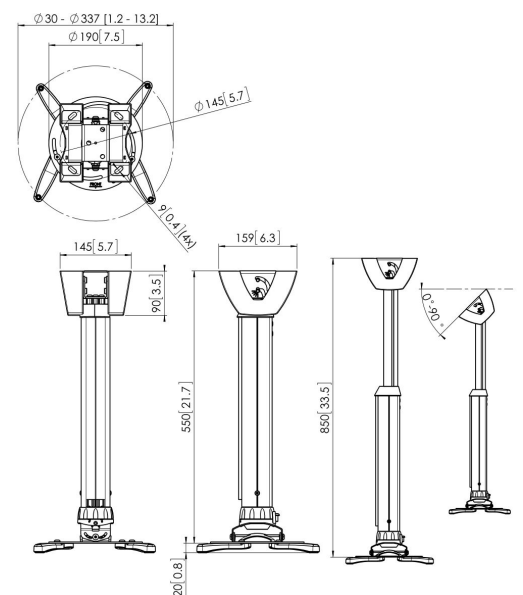

PPC 1555 Projektor- Deckenhalter höhenverstellbar

Der Projektorhalter PPC 1555 ist ein in der Höhe einstellbarer Projektorhalter, der speziell für die neueste Generation der Projektoren mit einem Gewicht von bis zu 20 kg gedacht ist. Der Projektoradapter ist mit einer Feineinstellmöglichkeit für die präzise Ausrichtung mit der Projektionsfläche ausgestattet. Nach der Ausrichtung bleibt der Projektor in seiner Position. Durch Drehen des einzigartigen Reibrings wird eventuell vorhandenes Spiel der Adapterverbindungen beseitigt, was aus dem Halter eine solide und sehr stabile Lösung macht.

PPC 1555 Projektor- Deckenhalter höhenverstellbar

Technische Daten

Artikelnummer (SKU)	7015551
Farbe	Weiß
EAN-Einzelbox	8712285325182
TÜV-zertifiziert	Ja
Neigbar	Bis zu 15° neigbar
Drehbar	Bis zu 360°
Garantie	5 Jahre
Max. Gewichtslast (kg)	20
Fischer enthalten	Ja
Max. Abstand zur Decke (mm)	850
Min. Abstand zur Decke (mm)	550
Reichweite (Durchmesser)	30 - 337 mm
Rolle	15