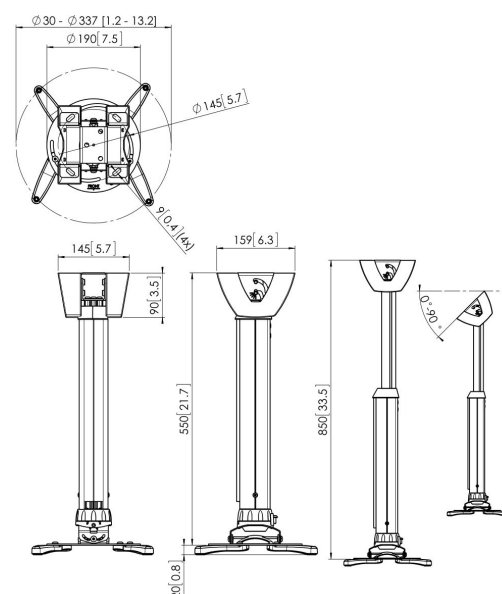

## PPC 1555 Support plafond projecteur blanc

Le PPC 1555 est un support de projecteur réglable en hauteur conçu spécialement pour la dernière génération de projecteurs pesant jusqu'à 20 kg. Cette interface de projecteur est équipée d'un dispositif de réglage permettant un alignement précis avec la surface de projection. Le projecteur reste en position une fois aligné. En tournant la bague de friction unique, vous pouvez éliminer tout le jeu des raccords d'interface et faire du support une solution solide et très stable.

## PPC 1555 Support plafond projecteur blanc

## Spécifications

N° d'article (SKU)	7015551
Couleur	Blanc
EAN emballage unitaire	8712285325182
Certifié TÜV	Oui
Inclinaison	Inclinaison jusqu'à 15°
Pivoter	Jusqu'à 360°
Garantie	5 ans
Charge max. (kg)	20
Fischer intégré	Oui
Distance max. au plafond (mm)	850
Distance min. au plafond (mm)	550
Plage (diamètre)	30 - 337 mm
Inclinaison	15