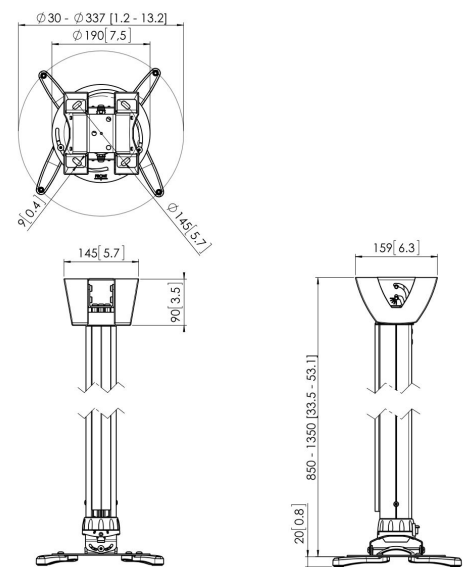

PPC 1585 Projektor- Deckenhalter höhenverstellbar

Der Projektorhalter PPC 1585 ist ein in der Höhe einstellbarer Projektorhalter, der speziell für die neueste Generation der Projektoren mit einem Gewicht von bis zu 20 kg gedacht ist. Der Projektoradapter ist mit einer Feineinstellmöglichkeit für die präzise Ausrichtung mit der Projektionsfläche ausgestattet. Nach der Ausrichtung bleibt der Projektor in seiner Position. Durch Drehen des einzigartigen Reibrings wird eventuell vorhandenes Spiel der Adapterverbindungen beseitigt, was aus dem Halter eine solide und sehr stabile Lösung macht.

PPC 1585 Projektor- Deckenhalter höhenverstellbar

Technische Daten

Artikelnummer (SKU)	7015854
Farbe	Silber
EAN-Einzelbox	8712285325120
TÜV-zertifiziert	Ja
Neigbar	Bis zu 15° neigbar
Drehbar	Bis zu 360°
Garantie	5 Jahre
Max. Gewichtslast (kg)	20
Fischer enthalten	Ja
Max. Abstand zur Decke (mm)	1350
Min. Abstand zur Decke (mm)	850
Reichweite (Durchmesser)	30 - 337 mm
Rolle	15