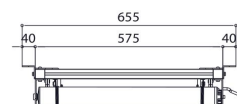

PPL 2035 Système de levage de projecteur

Le système de levage pour projecteur PPL 2035 est la solution esthétique parfaite pour intégrer un grand projecteur lourd dans un plafond. Non seulement cette solution permet de dissimuler parfaitement le projecteur, mais elle complique également tout éventuel vol. Le système de levage est silencieux et deux positions réglables sont possibles : haut et visible.

PPL 2035 Système de levage de projecteur

Spécifications

<i>N° d'article (SKU)</i>	7020354
<i>Couleur</i>	Argent
<i>EAN emballage unitaire</i>	8712285338342
<i>Hauteur</i>	130
<i>Largeur</i>	655
<i>Profondeur</i>	554
<i>Certifié TÜV</i>	Oui
<i>Garantie</i>	2 ans
<i>Guarantee electrical parts</i>	2 ans
<i>Charge max. (kg)</i>	15
<i>Consommation électrique moyenne (W)</i>	156
<i>Certifications</i>	CE
<i>Distance max. au plafond (mm)</i>	480
<i>Distance min. au plafond (mm)</i>	130
<i>Voltage (V)</i>	220 V, 50 Hz 230 V, 50 Hz