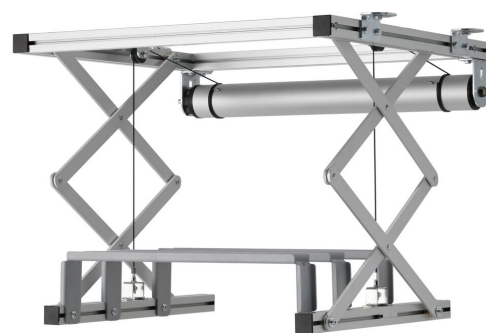

PPL 2035 Système de levage de projecteur

Le système de levage pour projecteur PPL 2035 est la solution esthétique parfaite pour intégrer un grand projecteur lourd dans un plafond. Non seulement cette solution permet de dissimuler parfaitement le projecteur, mais elle complique également tout éventuel vol. Le système de levage est silencieux et deux positions réglables sont possibles : haut et visible.

PPL 2035 Système de levage de projecteur

Spécifications

<i>N° d'article (SKU)</i>	7020354
<i>Couleur</i>	Argent
<i>EAN emballage unitaire</i>	8712285338342
<i>Hauteur</i>	130
<i>Largeur</i>	655
<i>Profondeur</i>	554
<i>Certifié TÜV</i>	Oui
<i>Garantie</i>	2 ans
<i>Guarantee electrical parts</i>	2 ans
<i>Charge max. (kg)</i>	15
<i>Consommation électrique moyenne (W)</i>	156
<i>Certifications</i>	CE
<i>Distance max. au plafond (mm)</i>	480
<i>Distance min. au plafond (mm)</i>	130
<i>Voltage (V)</i>	220 V, 50 Hz 230 V, 50 Hz