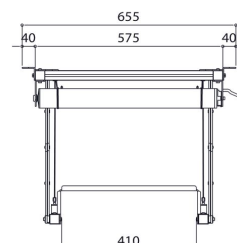

PPL 2035 Système de levage de projecteur

Le système de levage pour projecteur PPL 2035 est la solution esthétique parfaite pour intégrer un grand projecteur lourd dans un plafond. Non seulement cette solution permet de dissimuler parfaitement le projecteur, mais elle complique également tout éventuel vol. Le système de levage est silencieux et deux positions réglables sont possibles : haut et visible.

PPL 2035 Système de levage de projecteur

Spécifications

<i>N° d'article (SKU)</i>	7020354
<i>Couleur</i>	Argent
<i>EAN emballage unitaire</i>	8712285338342
<i>Hauteur</i>	130
<i>Largeur</i>	655
<i>Profondeur</i>	554
<i>Certifié TÜV</i>	Oui
<i>Garantie</i>	2 ans
<i>Guarantee electrical parts</i>	2 ans
<i>Charge max. (kg)</i>	15
<i>Consommation électrique moyenne (W)</i>	156
<i>Certifications</i>	CE
<i>Distance max. au plafond (mm)</i>	480
<i>Distance min. au plafond (mm)</i>	130
<i>Voltage (V)</i>	220 V, 50 Hz 230 V, 50 Hz