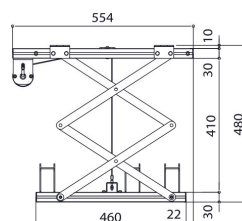

PPL 2035 Système de levage de projecteur

Le système de levage pour projecteur PPL 2035 est la solution esthétique parfaite pour intégrer un grand projecteur lourd dans un plafond. Non seulement cette solution permet de dissimuler parfaitement le projecteur, mais elle complique également tout éventuel vol. Le système de levage est silencieux et deux positions réglables sont possibles : haut et visible.

PPL 2035 Système de levage de projecteur

Spécifications

<i>N° d'article (SKU)</i>	7020354
<i>Couleur</i>	Argent
<i>EAN emballage unitaire</i>	8712285338342
<i>Hauteur</i>	130
<i>Largeur</i>	655
<i>Profondeur</i>	554
<i>Certifié TÜV</i>	Oui
<i>Garantie</i>	2 ans
<i>Guarantee electrical parts</i>	2 ans
<i>Charge max. (kg)</i>	15
<i>Consommation électrique moyenne (W)</i>	156
<i>Certifications</i>	CE
<i>Distance max. au plafond (mm)</i>	480
<i>Distance min. au plafond (mm)</i>	130
<i>Voltage (V)</i>	220 V, 50 Hz 230 V, 50 Hz