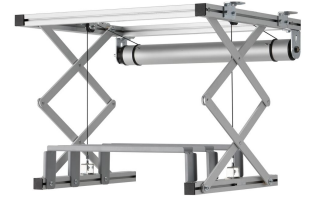

PPL 2035 Système de levage de projecteur

Le système de levage pour projecteur PPL 2035 est la solution esthétique parfaite pour intégrer un grand projecteur lourd dans un plafond. Non seulement cette solution permet de dissimuler parfaitement le projecteur, mais elle complique également tout éventuel vol. Le système de levage est silencieux et deux positions réglables sont possibles : haut et visible.

PPL 2035 Système de levage de projecteur

Spécifications

<i>N° d'article (SKU)</i>	7020354
<i>Couleur</i>	Argent
<i>EAN emballage unitaire</i>	8712285338342
<i>Hauteur</i>	130
<i>Largeur</i>	655
<i>Profondeur</i>	554
<i>Certifié TÜV</i>	Oui
<i>Garantie</i>	2 ans
<i>Guarantee electrical parts</i>	2 ans
<i>Charge max. (kg)</i>	15
<i>Consommation électrique moyenne (W)</i>	156
<i>Certifications</i>	CE
<i>Distance max. au plafond (mm)</i>	480
<i>Distance min. au plafond (mm)</i>	130
<i>Voltage (V)</i>	220 V, 50 Hz 230 V, 50 Hz