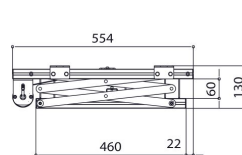

PPL 2035 Système de levage de projecteur

Le système de levage pour projecteur PPL 2035 est la solution esthétique parfaite pour intégrer un grand projecteur lourd dans un plafond. Non seulement cette solution permet de dissimuler parfaitement le projecteur, mais elle complique également tout éventuel vol. Le système de levage est silencieux et deux positions réglables sont possibles : haut et visible.

PPL 2035 Système de levage de projecteur

Spécifications

<i>N° d'article (SKU)</i>	7020354
<i>Couleur</i>	Argent
<i>EAN emballage unitaire</i>	8712285338342
<i>Hauteur</i>	130
<i>Largeur</i>	655
<i>Profondeur</i>	554
<i>Certifié TÜV</i>	Oui
<i>Garantie</i>	2 ans
<i>Guarantee electrical parts</i>	2 ans
<i>Charge max. (kg)</i>	15
<i>Consommation électrique moyenne (W)</i>	156
<i>Certifications</i>	CE
<i>Distance max. au plafond (mm)</i>	480
<i>Distance min. au plafond (mm)</i>	130
<i>Voltage (V)</i>	220 V, 50 Hz 230 V, 50 Hz