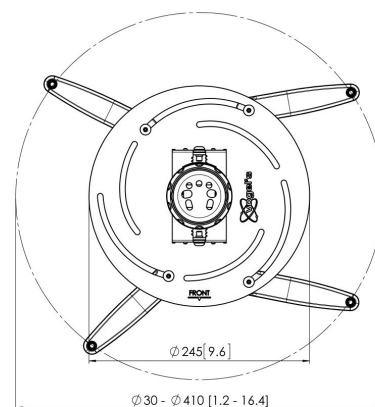

## PPC 2500 Projektor- Deckenhalter

Der Projektorhalter PPC 2500 ist speziell für die neueste Generation der Projektoren mit einem Gewicht von bis zu 30 kg gedacht. Der Projektoradapter ist mit einer Feineinstellmöglichkeit für die präzise Ausrichtung mit der Projektionsfläche ausgestattet. Nach der Ausrichtung bleibt der Projektor in seiner Position. Durch Drehen des einzigartigen Reibrings wird eventuell vorhandenes Spiel der Adapterverbindungen beseitigt, was aus dem Halter eine solide und sehr stabile Lösung macht.

## PPC 2500 Projektor- Deckenhalter

## Technische Daten

Artikelnummer (SKU)	7025004
Farbe	Silber
EAN-Einzelbox	8712285325229
TÜV-zertifiziert	Ja
Neigbar	Bis zu 15° neigbar
Drehbar	Bis zu 360°
Garantie	5 Jahre
Max. Gewichtslast (kg)	30
Fischer enthalten	Ja
Max. Abstand zur Decke (mm)	124
Min. Abstand zur Decke (mm)	124
Reichweite (Durchmesser)	30 - 410 mm
Rolle	15