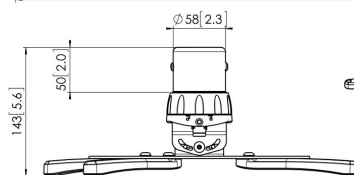

## PPC 2500 Projektor- Deckenhalter

Der Projektorhalter PPC 2500 ist speziell für die neueste Generation der Projektoren mit einem Gewicht von bis zu 30 kg gedacht. Der Projektoradapter ist mit einer Feineinstellmöglichkeit für die präzise Ausrichtung mit der Projektionsfläche ausgestattet. Nach der Ausrichtung bleibt der Projektor in seiner Position. Durch Drehen des einzigartigen Reibrings wird eventuell vorhandenes Spiel der Adapterverbindungen beseitigt, was aus dem Halter eine solide und sehr stabile Lösung macht.

## Technische Daten

Artikelnummer (SKU)	7025004
Farbe	Silber
EAN-Einzelbox	8712285325229
TÜV-zertifiziert	Ja
Neigbar	Bis zu 15° neigbar
Drehbar	Bis zu 360°
Garantie	5 Jahre
Max. Gewichtslast (kg)	30
Fischer enthalten	Ja
Max. Abstand zur Decke (mm)	124
Min. Abstand zur Decke (mm)	124
Reichweite (Durchmesser)	30 - 410 mm
Rolle	15