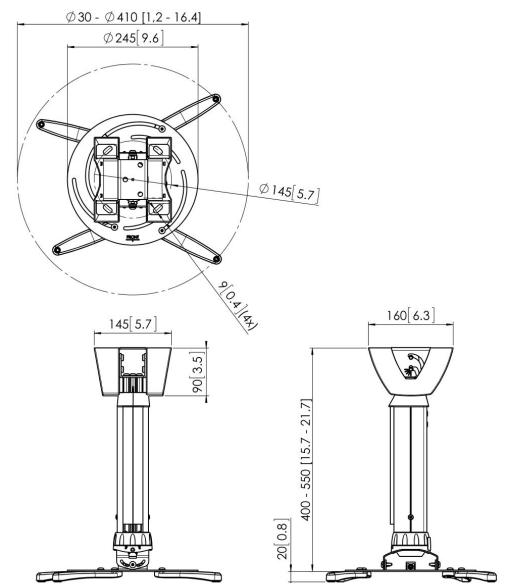

PPC 2540 Projektor- Deckenhalter höhenverstellbar

Der Projektorhalter PPC 2540 ist ein in der Höhe einstellbarer Projektorhalter, der speziell für die neueste Generation der Projektoren mit einem Gewicht von bis zu 30 kg gedacht ist. Der Projektoradapter ist mit einer Feineinstellmöglichkeit für die präzise Ausrichtung mit der Projektionsfläche ausgestattet. Nach der Ausrichtung bleibt der Projektor in seiner Position. Durch Drehen des einzigartigen Reibrings wird eventuell vorhandenes Spiel der Adapterverbindungen beseitigt, was aus dem Halter eine solide und sehr stabile Lösung macht.

PPC 2540 Projektor- Deckenhalter höhenverstellbar

Technische Daten

Artikelnummer (SKU)	7025404
Farbe	Silber
EAN-Einzelbox	8712285325243
TÜV-zertifiziert	Ja
Neigbar	Bis zu 15° neigbar
Drehbar	Bis zu 360°
Garantie	5 Jahre
Max. Gewichtslast (kg)	30
Max. Abstand zur Decke (mm)	550
Min. Abstand zur Decke (mm)	400
Reichweite (Durchmesser)	30 - 410 mm
Rolle	15