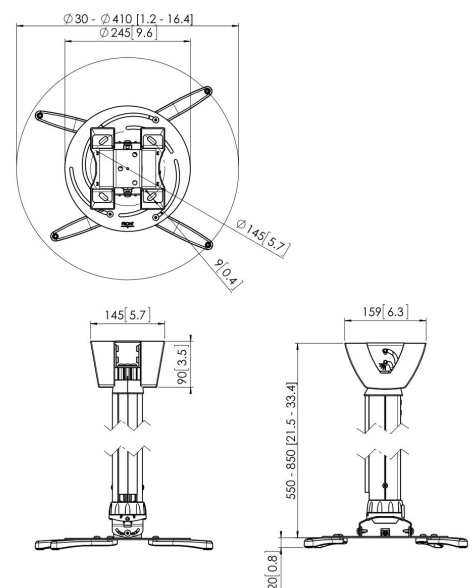

PPC 2555 Projektor- Deckenhalter höhenverstellbar

Der Projektorhalter PPC 2555 ist ein in der Höhe einstellbarer Projektorhalter, der speziell für die neueste Generation der Projektoren mit einem Gewicht von bis zu 30 kg gedacht ist. Der Projektoradapter ist mit einer Feineinstellmöglichkeit für die präzise Ausrichtung mit der Projektionsfläche ausgestattet. Nach der Ausrichtung bleibt der Projektor in seiner Position. Durch Drehen des einzigartigen Reibrings wird eventuell vorhandenes Spiel der Adapterverbindungen beseitigt, was aus dem Halter eine solide und sehr stabile Lösung macht.

PPC 2555 Projektor- Deckenhalter höhenverstellbar

Technische Daten

| | |
|-----------------------------|--------------------|
| Artikelnummer (SKU) | 7025554 |
| Farbe | Silber |
| EAN-Einzelbox | 8712285325267 |
| TÜV-zertifiziert | Ja |
| Neigbar | Bis zu 15° neigbar |
| Drehbar | Bis zu 360° |
| Garantie | 5 Jahre |
| Max. Gewichtslast (kg) | 30 |
| Max. Abstand zur Decke (mm) | 850 |
| Min. Abstand zur Decke (mm) | 550 |
| Reichweite (Durchmesser) | 30 - 410 mm |
| Rolle | 15 |