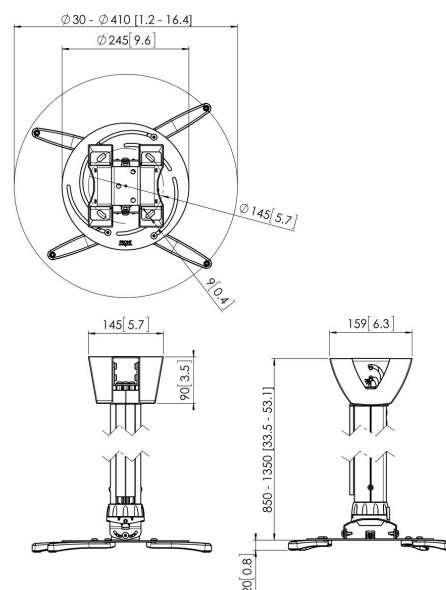

PPC 2585 Projektor- Deckenhalter höhenverstellbar

Der Projektorhalter PPC 2585 ist ein in der Höhe einstellbarer Projektorhalter, der speziell für die neueste Generation der Projektoren mit einem Gewicht von bis zu 30 kg gedacht ist. Der Projektoradapter ist mit einer Feineinstellmöglichkeit für die präzise Ausrichtung mit der Projektionsfläche ausgestattet. Nach der Ausrichtung bleibt der Projektor in seiner Position. Durch Drehen des einzigartigen Reibrings wird eventuell vorhandenes Spiel der Adapterverbindungen beseitigt, was aus dem Halter eine solide und sehr stabile Lösung macht.

PPC 2585 Projektor- Deckenhalter höhenverstellbar

Technische Daten

Artikelnummer (SKU)	7025854
Farbe	Silber
EAN-Einzelbox	8712285325281
TÜV-zertifiziert	Ja
Neigbar	Bis zu 15° neigbar
Drehbar	Bis zu 360°
Garantie	5 Jahre
Max. Gewichtslast (kg)	30
Max. Abstand zur Decke (mm)	1350
Min. Abstand zur Decke (mm)	850
Reichweite (Durchmesser)	30 - 410 mm
Rolle	15