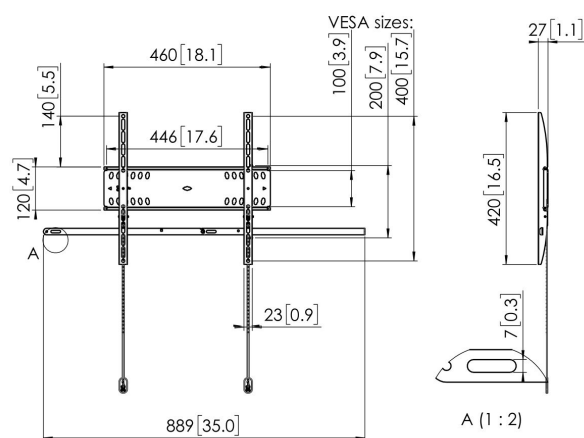

PFW 4500 Support mural fixe pour écran

Le support mural pour écrans fixes à verrouillage PFW 4500 permet de protéger du vol les affichages à grands écrans plats dans les espaces publics. Le support PFW 4500 a été conçu spécialement pour les espaces d'hospitalité et publics qui ne peuvent pas être surveillés continuellement. Le mécanisme Vogel's Autolock® verrouille l'écran en position, tandis que le design plat crée un look net et élégant. Le PFW 4500 convient pour les écrans de 42 à 55 pouces pesant jusqu'à 50 kg.

PFW 4500 Support mural fixe pour écran

Spécifications

N° d'article (SKU)	7045000
Couleur	Noir
EAN emballage unitaire	8712285338601
Dimensions du produit	M
Certifié TÜV	Oui
Garantie	5 ans
Dimensions min. écran (pouce)	42
Dimensions max. écran (pouce)	55
Charge max. (kg)	50
Min. hole pattern	100mm x 100mm
Max. hole pattern	400mm x 400mm
Dim. max. boulon	M8
Hauteur max. interface (mm)	420
Largeur max. interface (mm)	460
Auto-blocage	True
Fischer intégré	Oui
Verrouillable	True
Fondions de verrouillage	Cadenas inclus / intégré
Modèle max. trous de fixations hor. (mm)	400
Dimensions max. écran (pouce)	55
Modèle max. trous de fixation vert. (mm)	400
Distance min. au mur (mm)	27
Modèle min. trous de fixations hor. (mm)	100
Dimensions min. écran (pouce)	42
Modèle min. trous de fixation vert. (mm)	100
Orientation	Paysage
Position de maintenance	Non
Modèle universel ou fixe de trous de fixation	Universel