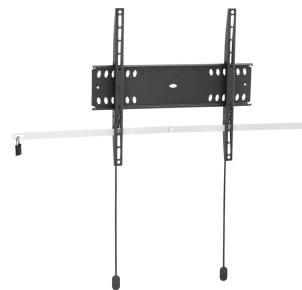

PFW 4500 Support mural fixe pour écran

Le support mural pour écrans fixes à verrouillage PFW 4500 permet de protéger du vol les affichages à grands écrans plats dans les espaces publics. Le support PFW 4500 a été conçu spécialement pour les espaces d'hospitalité et publics qui ne peuvent pas être surveillés continuellement. Le mécanisme Vogel's Autolock® verrouille l'écran en position, tandis que le design plat crée un look net et élégant. Le PFW 4500 convient pour les écrans de 42 à 55 pouces pesant jusqu'à 50 kg.

PFW 4500 Support mural fixe pour écran

Spécifications

N° d'article (SKU)	7045000
Couleur	Noir
EAN emballage unitaire	8712285338601
Dimensions du produit	M
Certifié TÜV	Oui
Garantie	5 ans
Dimensions min. écran (pouce)	42
Dimensions max. écran (pouce)	55
Charge max. (kg)	50
Min. hole pattern	100mm x 100mm
Max. hole pattern	400mm x 400mm
Dim. max. boulon	M8
Hauteur max. interface (mm)	420
Largeur max. interface (mm)	460
Auto-blocage	True
Fischer intégré	Oui
Verrouillable	True
Fondions de verrouillage	Cadenas inclus / intégré
Modèle max. trous de fixations hor. (mm)	400
Dimensions max. écran (pouce)	55
Modèle max. trous de fixation vert. (mm)	400
Distance min. au mur (mm)	27
Modèle min. trous de fixations hor. (mm)	100
Dimensions min. écran (pouce)	42
Modèle min. trous de fixation vert. (mm)	100
Orientation	Paysage
Position de maintenance	Non
Modèle universel ou fixe de trous de fixation	Universel