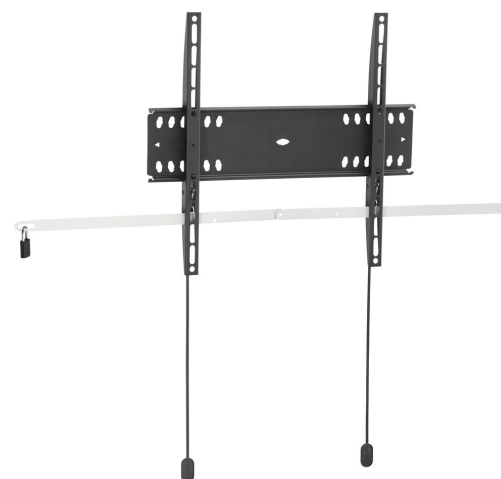

PFW 4500 Support mural fixe pour écran

Le support mural pour écrans fixes à verrouillage PFW 4500 permet de protéger du vol les affichages à grands écrans plats dans les espaces publics. Le support PFW 4500 a été conçu spécialement pour les espaces d'hospitalité et publics qui ne peuvent pas être surveillés continuellement. Le mécanisme Vogel's Autolock® verrouille l'écran en position, tandis que le design plat crée un look net et élégant. Le PFW 4500 convient pour les écrans de 42 à 55 pouces pesant jusqu'à 50 kg.

PFW 4500 Support mural fixe pour écran

Spécifications

N° d'article (SKU)	7045000
Couleur	Noir
EAN emballage unitaire	8712285338601
Dimensions du produit	M
Certifié TÜV	Oui
Garantie	5 ans
Dimensions min. écran (pouce)	42
Dimensions max. écran (pouce)	55
Charge max. (kg)	50
Min. hole pattern	100mm x 100mm
Max. hole pattern	400mm x 400mm
Dim. max. boulon	M8
Hauteur max. interface (mm)	420
Largeur max. interface (mm)	460
Auto-blocage	True
Fischer intégré	Oui
Verrouillable	True
Fondions de verrouillage	Cadenas inclus / intégré
Modèle max. trous de fixations hor. (mm)	400
Dimensions max. écran (pouce)	55
Modèle max. trous de fixation vert. (mm)	400
Distance min. au mur (mm)	27
Modèle min. trous de fixations hor. (mm)	100
Dimensions min. écran (pouce)	42
Modèle min. trous de fixation vert. (mm)	100
Orientation	Paysage
Position de maintenance	Non
Modèle universel ou fixe de trous de fixation	Universel