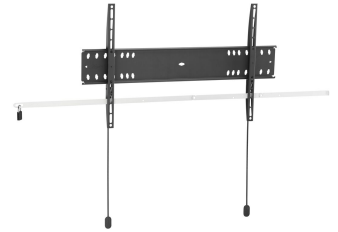

PFW 4700 Display-Wandhalterung fest

Der verriegelbare, feste PFW 4700-Wandhalter schützt extragroße Flachbildschirme in öffentlichen Bereichen vor Diebstahl. Die PFW 4000 Serie ist speziell für öffentliche Bereiche gedacht, die nicht ständig überwacht werden können. Der Vogel's Autolock®-Mechanismus befestigt den Bildschirm sicher und das schlanke Design sorgt für ein ordentliches, elegantes Aussehen. Der PFW 4700-Wandhalter ist für 55- bis 80-Zoll-Bildschirme mit einem Gewicht bis zu 75 kg geeignet.

PFW 4700 Display- Wandhalterung fest

Technische Daten

Artikelnummer (SKU)	7047000
Farbe	Schwarz
EAN-Einzelbox	8712285338649
Produktgröße	L
TÜV-zertifiziert	Ja
Garantie	5 Jahre
Min. Bildschirmgröße (Zoll)	55
Max. Bildschirmgröße (Zoll)	80
Max. Gewichtslast (kg)	75
Max. Schraubengröße	M8
Max. Schnittstellenhöhe (mm)	420
Max. Breite der Schnittstelle (mm)	727
Autolock	True
Fischer enthalten	Ja
Verschließbar	True
Verriegelungsoptionen	Schloss enthalten / integriert
Max. horizontale Lochung (mm)	600
Max. Bildschirmgröße (Zoll)	80
Max. vertikale Lochung (mm)	400
Min. Abstand zur Wand (mm)	27
Min. horizontale Lochung (mm)	100
Min. Bildschirmgröße (Zoll)	55
Min. vertikale Lochung (mm)	100
Orientierung	Querformat
Serviceposition	Nein