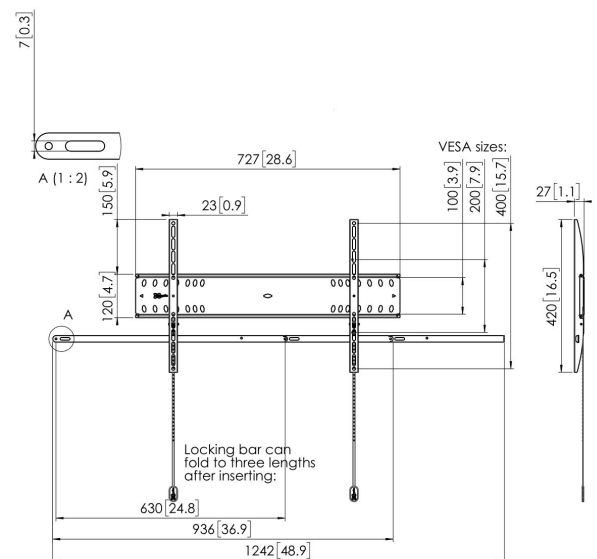

PFW 4700 Display-Wandhalterung fest

Der verriegelbare, feste PFW 4700-Wandhalter schützt extragroße Flachbildschirme in öffentlichen Bereichen vor Diebstahl. Die PFW 4000 Serie ist speziell für öffentliche Bereiche gedacht, die nicht ständig überwacht werden können. Der Vogel's Autolock®-Mechanismus befestigt den Bildschirm sicher und das schlanke Design sorgt für ein ordentliches, elegantes Aussehen. Der PFW 4700-Wandhalter ist für 55- bis 80-Zoll-Bildschirme mit einem Gewicht bis zu 75 kg geeignet.

PFW 4700 Display- Wandhalterung fest

Technische Daten

Artikelnummer (SKU)	7047000
Farbe	Schwarz
EAN-Einzelbox	8712285338649
Produktgröße	L
TÜV-zertifiziert	Ja
Garantie	5 Jahre
Min. Bildschirmgröße (Zoll)	55
Max. Bildschirmgröße (Zoll)	80
Max. Gewichtslast (kg)	75
Max. Schraubengröße	M8
Max. Schnittstellenhöhe (mm)	420
Max. Breite der Schnittstelle (mm)	727
Autolock	True
Fischer enthalten	Ja
Verschließbar	True
Verriegelungsoptionen	Schloss enthalten / integriert
Max. horizontale Lochung (mm)	600
Max. Bildschirmgröße (Zoll)	80
Max. vertikale Lochung (mm)	400
Min. Abstand zur Wand (mm)	27
Min. horizontale Lochung (mm)	100
Min. Bildschirmgröße (Zoll)	55
Min. vertikale Lochung (mm)	100
Orientierung	Querformat
Serviceposition	Nein