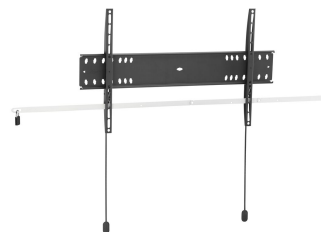

PFW 4700 Support mural fixe pour écran

Le support mural pour écrans fixes à verrouillage PFW 4700 permet de protéger du vol les affichages à très grands écrans plats dans les espaces publics. Le support PFW 4700 a été conçu spécialement pour les espaces d'hospitalité et publics qui ne peuvent pas être surveillés continuellement. Le mécanisme Vogel's Autolock® verrouille l'écran en position, tandis que le design plat crée un look net et élégant. Pour écrans de 55-80 pouces Le PFW 4700 convient pour les écrans de 55 à 80 pouces pesant jusqu'à 75 kg.

PFW 4700 Support mural fixe pour écran

Spécifications

N° d'article (SKU)	7047000
Couleur	Noir
EAN emballage unitaire	8712285338649
Dimensions du produit	L
Certifié TÜV	Oui
Garantie	5 ans
Dimensions min. écran (pouce)	55
Dimensions max. écran (pouce)	80
Charge max. (kg)	75
Dim. max. boulon	M8
Hauteur max. interface (mm)	420
Largeur max. interface (mm)	727
Auto-blocage	True
Fischer intégré	Oui
Verrouillable	True
Fonctions de verrouillage	Cadenas inclus / intégré
Modèle max. trous de fixations hor. (mm)	600
Dimensions max. écran (pouce)	80
Modèle max. trous de fixation vert. (mm)	400
Distance min. au mur (mm)	27
Modèle min. trous de fixations hor. (mm)	100
Dimensions min. écran (pouce)	55
Modèle min. trous de fixation vert. (mm)	100
Orientation	Paysage
Position de maintenance	Non