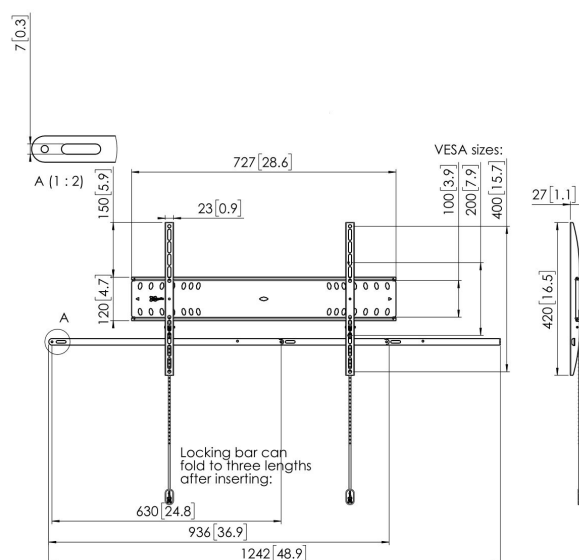

PFW 4700 Support mural fixe pour écran

Le support mural pour écrans fixes à verrouillage PFW 4700 permet de protéger du vol les affichages à très grands écrans plats dans les espaces publics. Le support PFW 4700 a été conçu spécialement pour les espaces d'hospitalité et publics qui ne peuvent pas être surveillés continuellement. Le mécanisme Vogel's Autolock® verrouille l'écran en position, tandis que le design plat crée un look net et élégant. Pour écrans de 55-80 pouces Le PFW 4700 convient pour les écrans de 55 à 80 pouces pesant jusqu'à 75 kg.

PFW 4700 Support mural fixe pour écran

Spécifications

N° d'article (SKU)	7047000
Couleur	Noir
EAN emballage unitaire	8712285338649
Dimensions du produit	L
Certifié TÜV	Oui
Garantie	5 ans
Dimensions min. écran (pouce)	55
Dimensions max. écran (pouce)	80
Charge max. (kg)	75
Dim. max. boulon	M8
Hauteur max. interface (mm)	420
Largeur max. interface (mm)	727
Auto-blocage	True
Fischer intégré	Oui
Verrouillable	True
Fonctions de verrouillage	Cadenas inclus / intégré
Modèle max. trous de fixations hor. (mm)	600
Dimensions max. écran (pouce)	80
Modèle max. trous de fixation vert. (mm)	400
Distance min. au mur (mm)	27
Modèle min. trous de fixations hor. (mm)	100
Dimensions min. écran (pouce)	55
Modèle min. trous de fixation vert. (mm)	100
Orientation	Paysage
Position de maintenance	Non