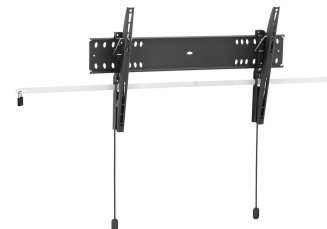

PFW 4710 Support mural basculant pour écran

Le support mural pour écrans inclinables à verrouillage PFW 4710 permet de protéger du vol les affichages à grands écrans plats dans les espaces publics. Le support PFW 4710 a été conçu spécialement pour les espaces d'hospitalité et publics qui ne peuvent pas être surveillés continuellement. Le mécanisme Vogel's Autolock® verrouille l'écran en position, tandis que le design plat crée un look net et élégant. Le PFW 4710 convient pour les écrans de 55 à 65 pouces pesant jusqu'à 75 kg.

PFW 4710 Support mural basculant pour écran

Spécifications

N° d'article (SKU)	7047100
Couleur	Noir
EAN emballage unitaire	8712285338663
Dimensions du produit	L
Certifié TÜV	Oui
Inclinaison	Inclinaison jusqu'à 15°
Garantie	5 ans
Dimensions min. écran (pouce)	55
Dimensions max. écran (pouce)	65
Charge max. (kg)	75
Dim. max. boulon	M8
Hauteur max. interface (mm)	438
Largeur max. interface (mm)	727
Auto-blocage	True
Fischer intégré	Oui
Verrouillable	True
Fondions de verrouillage	Cadenas inclus / intégré
Modèle max. trous de fixations hor. (mm)	600
Dimensions max. écran (pouce)	65
Modèle max. trous de fixation vert. (mm)	400
Distance min. au mur (mm)	52
Modèle min. trous de fixations hor. (mm)	100
Dimensions min. écran (pouce)	55
Modèle min. trous de fixation vert. (mm)	100
Orientation	Paysage
Position de maintenance	Non