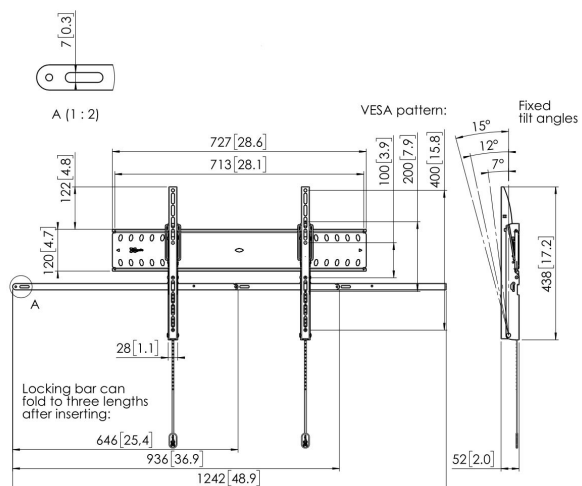

PFW 4710 Support mural basculant pour écran

Le support mural pour écrans inclinables à verrouillage PFW 4710 permet de protéger du vol les affichages à grands écrans plats dans les espaces publics. Le support PFW 4710 a été conçu spécialement pour les espaces d'hospitalité et publics qui ne peuvent pas être surveillés continuellement. Le mécanisme Vogel's Autolock® verrouille l'écran en position, tandis que le design plat crée un look net et élégant. Le PFW 4710 convient pour les écrans de 55 à 65 pouces pesant jusqu'à 75 kg.

PFW 4710 Support mural basculant pour écran

Spécifications

N° d'article (SKU)	7047100
Couleur	Noir
EAN emballage unitaire	8712285338663
Dimensions du produit	L
Certifié TÜV	Oui
Inclinaison	Inclinaison jusqu'à 15°
Garantie	5 ans
Dimensions min. écran (pouce)	55
Dimensions max. écran (pouce)	65
Charge max. (kg)	75
Dim. max. boulon	M8
Hauteur max. interface (mm)	438
Largeur max. interface (mm)	727
Auto-blocage	True
Fischer intégré	Oui
Verrouillable	True
Fondions de verrouillage	Cadenas inclus / intégré
Modèle max. trous de fixations hor. (mm)	600
Dimensions max. écran (pouce)	65
Modèle max. trous de fixation vert. (mm)	400
Distance min. au mur (mm)	52
Modèle min. trous de fixations hor. (mm)	100
Dimensions min. écran (pouce)	55
Modèle min. trous de fixation vert. (mm)	100
Orientation	Paysage
Position de maintenance	Non