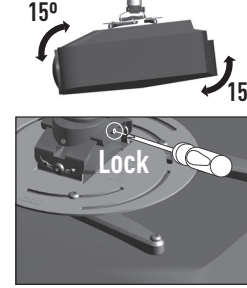

Monteringsanvisning

Instrukcja montażu

Рекомендации по установке

(GB) Subject to printing errors and technical amendments.
 (NL) Drukfouten en technische wijzigingen voorbehouden.
 (F) Sous réserve de fautes d'impression et de modifications techniques.
 (D) Für Druckfehler übernehmen wir keine Verantwortung. Technische Änderungen vorbehalten.
 (E) Reservados errores de imprenta y sujetos a modificaciones.
 (I) Con riserva di modifiche tecniche e di eventuali errori di stampa.
 (P) Reserva-se a ocorrência de galhas e de modificações técnicas.
 (H) Nyomdahibák és technikai változtatások joga fenntartva.
 (PL) Zastrzeżenie się na możliwość występowania błędów drukarskich i zmian technicznych.
 (RUS) Возможны ошибки при печати и технические модификации.