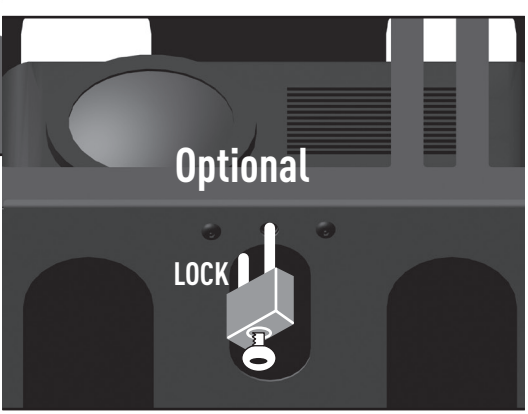

Monteringsanvisning

Instrukcja montażu

Рекомендации по установке

(GB) Subject to printing errors and technical amendments.
 (NL) Drukfouten en technische wijzigingen voorbehouden.
 (F) Sous réserve de fautes d'impression et de modifications techniques.
 (D) Für Druckfehler übernehmen wir keine Verantwortung. Technische Änderungen vorbehalten.
 (E) Reservados errores de imprenta y sujetos a modificaciones.
 (I) Con riserva di modifiche tecniche e di eventuali errori di stampa.
 (P) Reserva-se a ocorrência de galhas e de modificações técnicas.
 (H) Nyomdahibák és technikai változtatások joga fenntartva.
 (PL) Zastrzeżenie się na możliwość występowania błędów drukarskich i zmian technicznych.
 (RUS) Возможны ошибки при печати и технические модификации.