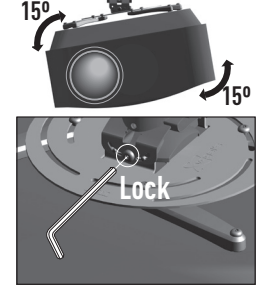

Monteringsanvisning

Instrukcja montażu

Рекомендации по установке

(GB) Subject to printing errors and technical amendments.
 (NL) Drukfouten en technische wijzigingen voorbehouden.
 (F) Sous réserve de fautes d'impression et de modifications techniques.
 (D) Für Druckfehler übernehmen wir keine Verantwortung. Technische Änderungen vorbehalten.
 (E) Reservados errores de imprenta y sujetos a modificaciones.
 (I) Con riserva di modifiche tecniche e di eventuali errori di stampa.
 (P) Reserva-se a ocorrência de galhas e de modificações técnicas.
 (H) Nyomdahibák és technikai változtatások joga fenntartva.
 (PL) Zastrzeżenie się na możliwość występowania błędów drukarskich i zmian technicznych.
 (RUS) Возможны ошибки при печати и технические модификации.