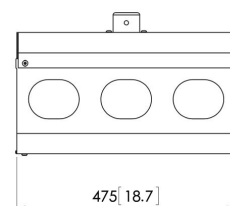

PPA 310 Projektorgehäuse mit Diebstahlschutz

Das PPA 310 ist ein diebstahlsicheres Gehäuse für kleine bis mittelgroße Projektoren, während das PPA 320 für größere Projektoren gedacht ist. Beide bieten maximalen Schutz für Projektoren in Schulen und öffentlichen Umgebungen. Die neuen Projektorgehäuse sind speziell konzipiert, um den Diebstahl montierter Projektoren zu verhindern, und sie passen zu unseren modularen PUC21xx-Deckenstangen. Das neue Design ermöglicht außerdem die Befestigung des Gehäuses direkt an der Decke. Max. Projektorgroße 410 x 410 x 150 mm (B x T x H)

PPA 310 Projektorgehäuse mit Diebstahlschutz

Technische Daten

Artikelnummer (SKU)	7093104
Farbe	Silber
EAN-Einzelbox	8712285322709
Höhe	264
Breite	341
Tiefe	475
Garantie	5 Jahre

VOGEL'S HOLDING BV (c)

Alle Rechte vorbehalten.
Druckfehler, technische
Änderungen und
Preisänderungen vorbehalten.