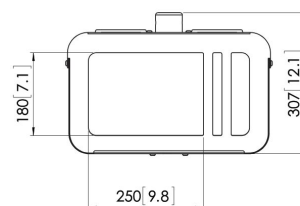

PPA 310 Projektorgehäuse mit Diebstahlschutz

Das PPA 310 ist ein diebstahlsicheres Gehäuse für kleine bis mittelgroße Projektoren, während das PPA 320 für größere Projektoren gedacht ist. Beide bieten maximalen Schutz für Projektoren in Schulen und öffentlichen Umgebungen. Die neuen Projektorgehäuse sind speziell konzipiert, um den Diebstahl montierter Projektoren zu verhindern, und sie passen zu unseren modularen PUC21xx-Deckenstangen. Das neue Design ermöglicht außerdem die Befestigung des Gehäuses direkt an der Decke. Max. Projektorgroße 410 x 410 x 150 mm (B x T x H)

PPA 310 Projektorgehäuse mit Diebstahlschutz

Technische Daten

Artikelnummer (SKU)	7093104
Farbe	Silber
EAN-Einzelbox	8712285322709
Höhe	264
Breite	341
Tiefe	475
Garantie	5 Jahre

VOGEL'S HOLDING BV (c)

Alle Rechte vorbehalten.
Druckfehler, technische
Änderungen und
Preisänderungen vorbehalten.