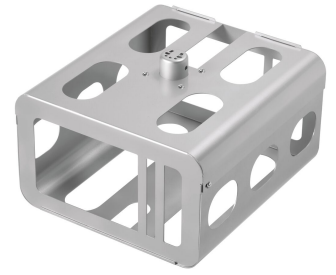

PPA 310 Projektorgehäuse mit Diebstahlschutz

Das PPA 310 ist ein diebstahlsicheres Gehäuse für kleine bis mittelgroße Projektoren, während das PPA 320 für größere Projektoren gedacht ist. Beide bieten maximalen Schutz für Projektoren in Schulen und öffentlichen Umgebungen. Die neuen Projektorgehäuse sind speziell konzipiert, um den Diebstahl montierter Projektoren zu verhindern, und sie passen zu unseren modularen PUC21xx-Deckenstangen. Das neue Design ermöglicht außerdem die Befestigung des Gehäuses direkt an der Decke. Max. Projektorgroße 410 x 410 x 150 mm (B x T x H)

PPA 310 Projektorgehäuse mit Diebstahlschutz

Technische Daten

Artikelnummer (SKU)	7093104
Farbe	Silber
EAN-Einzelbox	8712285322709
Höhe	264
Breite	341
Tiefe	475
Garantie	5 Jahre

VOGEL'S HOLDING BV (c)

Alle Rechte vorbehalten.
Druckfehler, technische
Änderungen und
Preisänderungen vorbehalten.