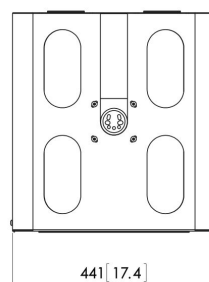

PPA 310 Projektorgehäuse mit Diebstahlschutz

Das PPA 310 ist ein diebstahlsicheres Gehäuse für kleine bis mittelgroße Projektoren, während das PPA 320 für größere Projektoren gedacht ist. Beide bieten maximalen Schutz für Projektoren in Schulen und öffentlichen Umgebungen. Die neuen Projektorgehäuse sind speziell konzipiert, um den Diebstahl montierter Projektoren zu verhindern, und sie passen zu unseren modularen PUC21xx-Deckenstangen. Das neue Design ermöglicht außerdem die Befestigung des Gehäuses direkt an der Decke. Max. Projektorgroße 410 x 410 x 150 mm (B x T x H)

PPA 310 Projektorgehäuse mit Diebstahlschutz

Technische Daten

Artikelnummer (SKU)	7093104
Farbe	Silber
EAN-Einzelbox	8712285322709
Höhe	264
Breite	341
Tiefe	475
Garantie	5 Jahre

VOGEL'S HOLDING BV (c)

Alle Rechte vorbehalten.
Druckfehler, technische
Änderungen und
Preisänderungen vorbehalten.