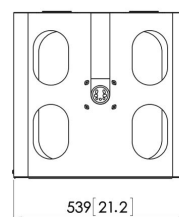

PPA 320 Projektorgehäuse mit Diebstahlschutz

Das PPA 310 ist ein diebstahlsicheres Gehäuse für kleine bis mittelgroße Projektoren, während das PPA 320 für größere Projektoren gedacht ist. Beide bieten maximalen Schutz für Projektoren in Schulen und öffentlichen Umgebungen. Die neuen Projektorgehäuse sind speziell konzipiert, um den Diebstahl montierter Projektoren zu verhindern, und sie passen zu unseren modularen PUC21xx-Deckenstangen. Das neue Design ermöglicht außerdem die Befestigung des Gehäuses direkt an der Decke. Max. Projektorgroße 510 x 460 x 180 mm (B x T x H)

PPA 320 Projektorgehäuse mit Diebstahlschutz

Technische Daten

Artikelnummer (SKU)	7093204
Farbe	Silber
EAN-Einzelbox	8712285322723
Höhe	323
Breite	539
Tiefe	515
Garantie	5 Jahre

VOGEL'S HOLDING BV (c)

Alle Rechte vorbehalten.
Druckfehler, technische
Änderungen und
Preisänderungen vorbehalten.