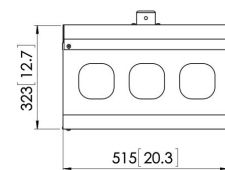

PPA 320 Projektorgehäuse mit Diebstahlschutz

Das PPA 310 ist ein diebstahlsicheres Gehäuse für kleine bis mittelgroße Projektoren, während das PPA 320 für größere Projektoren gedacht ist. Beide bieten maximalen Schutz für Projektoren in Schulen und öffentlichen Umgebungen. Die neuen Projektorgehäuse sind speziell konzipiert, um den Diebstahl montierter Projektoren zu verhindern, und sie passen zu unseren modularen PUC21xx-Deckenstangen. Das neue Design ermöglicht außerdem die Befestigung des Gehäuses direkt an der Decke. Max. Projektorgroße 510 x 460 x 180 mm (B x T x H)

PPA 320 Projektorgehäuse mit Diebstahlschutz

Technische Daten

Artikelnummer (SKU)	7093204
Farbe	Silber
EAN-Einzelbox	8712285322723
Höhe	323
Breite	539
Tiefe	515
Garantie	5 Jahre

VOGEL'S HOLDING BV (c)

Alle Rechte vorbehalten.
Druckfehler, technische
Änderungen und
Preisänderungen vorbehalten.