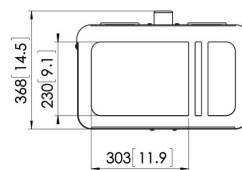

PPA 320 Projektorgehäuse mit Diebstahlschutz

Das PPA 310 ist ein diebstahlsicheres Gehäuse für kleine bis mittelgroße Projektoren, während das PPA 320 für größere Projektoren gedacht ist. Beide bieten maximalen Schutz für Projektoren in Schulen und öffentlichen Umgebungen. Die neuen Projektorgehäuse sind speziell konzipiert, um den Diebstahl montierter Projektoren zu verhindern, und sie passen zu unseren modularen PUC21xx-Deckenstangen. Das neue Design ermöglicht außerdem die Befestigung des Gehäuses direkt an der Decke. Max. Projektorgroße 510 x 460 x 180 mm (B x T x H)

PPA 320 Projektorgehäuse mit Diebstahlschutz

Technische Daten

Artikelnummer (SKU)	7093204
Farbe	Silber
EAN-Einzelbox	8712285322723
Höhe	323
Breite	539
Tiefe	515
Garantie	5 Jahre

VOGEL'S HOLDING BV (c)

Alle Rechte vorbehalten.
Druckfehler, technische
Änderungen und
Preisänderungen vorbehalten.