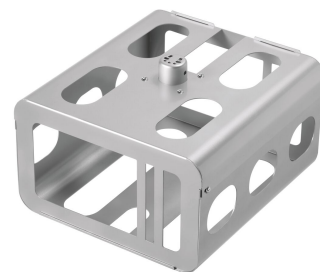

PPA 320 Projektorgehäuse mit Diebstahlschutz

Das PPA 310 ist ein diebstahlsicheres Gehäuse für kleine bis mittelgroße Projektoren, während das PPA 320 für größere Projektoren gedacht ist. Beide bieten maximalen Schutz für Projektoren in Schulen und öffentlichen Umgebungen. Die neuen Projektorgehäuse sind speziell konzipiert, um den Diebstahl montierter Projektoren zu verhindern, und sie passen zu unseren modularen PUC21xx-Deckenstangen. Das neue Design ermöglicht außerdem die Befestigung des Gehäuses direkt an der Decke. Max. Projektorgroße 510 x 460 x 180 mm (B x T x H)

PPA 320 Projektorgehäuse mit Diebstahlschutz

Technische Daten

Artikelnummer (SKU)	7093204
Farbe	Silber
EAN-Einzelbox	8712285322723
Höhe	323
Breite	539
Tiefe	515
Garantie	5 Jahre

VOGEL'S HOLDING BV (c)

Alle Rechte vorbehalten.
Druckfehler, technische
Änderungen und
Preisänderungen vorbehalten.