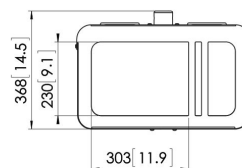

PPA 320 Boîtier antivol pour projecteur

Le PPA 310 est un logement antivol pour les projecteurs de taille moyenne, tandis que le PPA 320 a été conçu pour les projecteurs de plus grande taille. Les deux offrent une protection maximum aux projecteurs utilisés dans les écoles et les lieux publics. Conçus spécialement pour empêcher le vol de projecteurs sur support, les nouveaux logements pour projecteur s'adaptent sur nos tubes de plafond PUC21xx. Leur nouveau design permet aussi de monter le logement directement au plafond. Taille de projecteur maxi. 510 x 460 x 180 mm (l x P x H)

PPA 320 Boîtier antivol pour projecteur

Spécifications

<i>N° d'article (SKU)</i>	7093204
<i>Couleur</i>	Argent
<i>EAN emballage unitaire</i>	8712285322723
<i>Hauteur</i>	323
<i>Largeur</i>	539
<i>Profondeur</i>	515
<i>Garantie</i>	5 ans