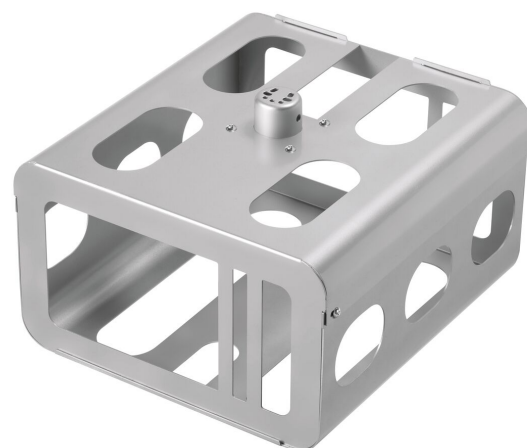

PPA 320 Boîtier antivol pour projecteur

Le PPA 310 est un logement antivol pour les projecteurs de taille moyenne, tandis que le PPA 320 a été conçu pour les projecteurs de plus grande taille. Les deux offrent une protection maximum aux projecteurs utilisés dans les écoles et les lieux publics. Conçus spécialement pour empêcher le vol de projecteurs sur support, les nouveaux logements pour projecteur s'adaptent sur nos tubes de plafond PUC21xx. Leur nouveau design permet aussi de monter le logement directement au plafond. Taille de projecteur maxi. 510 x 460 x 180 mm (l x P x H)

PPA 320 Boîtier antivol pour projecteur

Spécifications

<i>N° d'article (SKU)</i>	7093204
<i>Couleur</i>	Argent
<i>EAN emballage unitaire</i>	8712285322723
<i>Hauteur</i>	323
<i>Largeur</i>	539
<i>Profondeur</i>	515
<i>Garantie</i>	5 ans