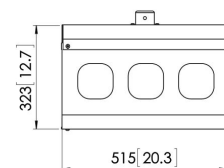

PPA 320 Boîtier antivol pour projecteur

Le PPA 310 est un logement antivol pour les projecteurs de taille moyenne, tandis que le PPA 320 a été conçu pour les projecteurs de plus grande taille. Les deux offrent une protection maximum aux projecteurs utilisés dans les écoles et les lieux publics. Conçus spécialement pour empêcher le vol de projecteurs sur support, les nouveaux logements pour projecteur s'adaptent sur nos tubes de plafond PUC21xx. Leur nouveau design permet aussi de monter le logement directement au plafond. Taille de projecteur maxi. 510 x 460 x 180 mm (l x P x H)

PPA 320 Boîtier antivol pour projecteur

Spécifications

<i>N° d'article (SKU)</i>	7093204
<i>Couleur</i>	Argent
<i>EAN emballage unitaire</i>	8712285322723
<i>Hauteur</i>	323
<i>Largeur</i>	539
<i>Profondeur</i>	515
<i>Garantie</i>	5 ans