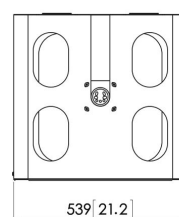

PPA 320 Boîtier antivol pour projecteur

Le PPA 310 est un logement antivol pour les projecteurs de taille moyenne, tandis que le PPA 320 a été conçu pour les projecteurs de plus grande taille. Les deux offrent une protection maximum aux projecteurs utilisés dans les écoles et les lieux publics. Conçus spécialement pour empêcher le vol de projecteurs sur support, les nouveaux logements pour projecteur s'adaptent sur nos tubes de plafond PUC21xx. Leur nouveau design permet aussi de monter le logement directement au plafond. Taille de projecteur maxi. 510 x 460 x 180 mm (l x P x H)

PPA 320 Boîtier antivol pour projecteur

Spécifications

<i>N° d'article (SKU)</i>	7093204
<i>Couleur</i>	Argent
<i>EAN emballage unitaire</i>	8712285322723
<i>Hauteur</i>	323
<i>Largeur</i>	539
<i>Profondeur</i>	515
<i>Garantie</i>	5 ans