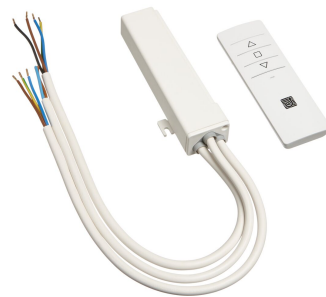

PPA 902 Kit de commande à distance RF

Kit de commande à distance RF pour les systèmes de levage PPL 2035, PPL 2100 et PPL 2170. Le kit est composé d'une télécommande et d'une unité de réception. La télécommande émet des signaux radio à 868 MHz qui traversent les murs, les fenêtres et les portes. Grâce à sa petite taille, le récepteur sera facilement dissimulé.

PPA 902 Kit de commande à distance RF

Spécifications

<i>N° d'article (SKU)</i>	7099021
<i>Couleur</i>	Blanc
<i>EAN emballage unitaire</i>	8712285338205
<i>Garantie</i>	2 ans
<i>Guarantee electrical parts</i>	2 ans
<i>Certifications</i>	CE
<i>Voltage (V)</i>	220 V, 50 Hz 230 V, 50 Hz