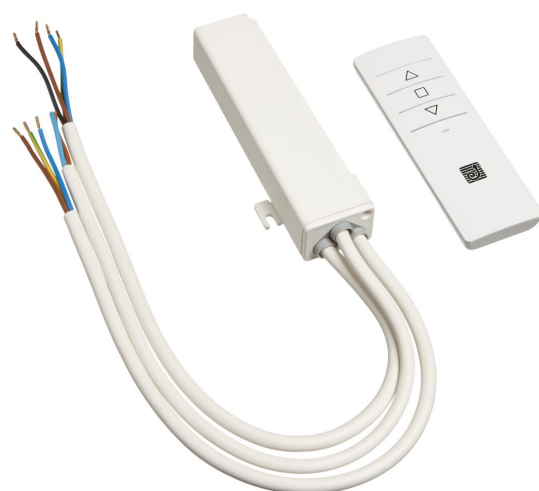

PPA 902 Kit de commande à distance RF

Kit de commande à distance RF pour les systèmes de levage PPL 2035, PPL 2100 et PPL 2170. Le kit est composé d'une télécommande et d'une unité de réception. La télécommande émet des signaux radio à 868 MHz qui traversent les murs, les fenêtres et les portes. Grâce à sa petite taille, le récepteur sera facilement dissimulé.

PPA 902 Kit de commande à distance RF

Spécifications

<i>N° d'article (SKU)</i>	7099021
<i>Couleur</i>	Blanc
<i>EAN emballage unitaire</i>	8712285338205
<i>Garantie</i>	2 ans
<i>Guarantee electrical parts</i>	2 ans
<i>Certifications</i>	CE
<i>Voltage (V)</i>	220 V, 50 Hz 230 V, 50 Hz