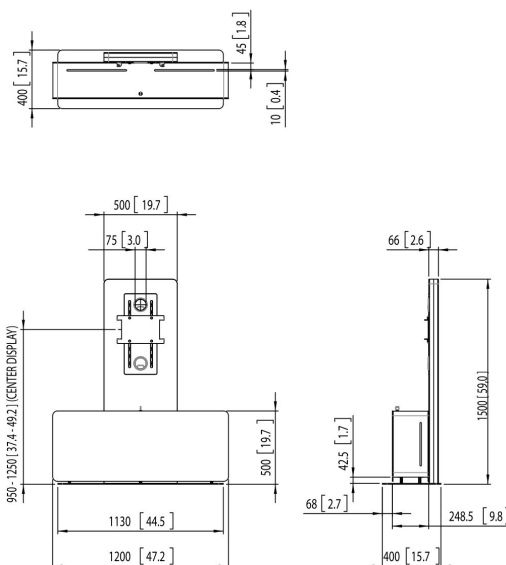

PVF 4112 Matériel de vidéoconférence, blanc

Le PVF 4112 est un meuble de vidéoconférence autonome conçu pour les écrans simples de 55" à 90" et les écrans doubles jusqu'à 65". Ce meuble doit être combiné avec les plaques d'interface Connect-it et les barres d'interface. Utilisez les supports de caméra et de haut-parleurs Vogel's (PVA 5050 / PVA 5070) et les haut-parleurs (PVA 43xx) pour créer une solution de vidéoconférence complète.

PVF 4112 Matériel de vidéoconférence, blanc

Spécifications

N° d'article (SKU)	7141121
Couleur	Blanc
EAN emballage unitaire	8712285330384
Hauteur	1500
Largeur	1200
Profondeur	400
Certifié TÜV	Oui
Garantie	5 ans
Charge max. (kg)	80
Internal width (mm)	1200
Verrouillable	True
Dimensions max. écran (pouce)	90