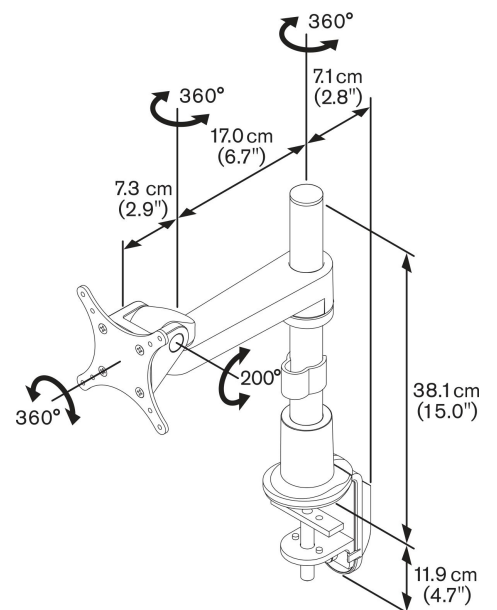

PFD 8522 Monitorhalterung fest

Dieser Schreibtischhalter von Vogel's ist für den intensiven professionellen Gebrauch gedacht. Merkmale wie einstellbare Lager, Drei-Punkt-Kabelführung und die spezielle Flexmount™ bieten außergewöhnliche Leistung und lang haltende Qualität. Sein elegantes Design passt zu jeder Innenraumgestaltung und jeder Art von Schreibtisch.

PFD 8522 Monitorhalterung fest

Technische Daten

Artikelnummer (SKU)	7185224
Farbe	Silber
EAN-Einzelbox	8712285318344
Höhe	381
Neigbar	Bis zu 200° neigbar
Drehbar	Bis zu 360°
Garantie	10 Jahre
Max. Gewichtslast (kg)	13
Max. Schnittstellenhöhe (mm)	115
Max. Breite der Schnittstelle (mm)	115
Verstellbare Tiefe	True
Verstellbare Höhe	True
Gasfeder	False
Max. horizontale Lochung (mm)	100
Max. Bildschirmgröße (Zoll)	29
Max. vertikale Lochung (mm)	100
Min. horizontale Lochung (mm)	75
Min. Bildschirmgröße (Zoll)	10
Min. vertikale Lochung (mm)	75
Min. Gewichtslast (kg)	0
Anzahl der Drehpunkte	2