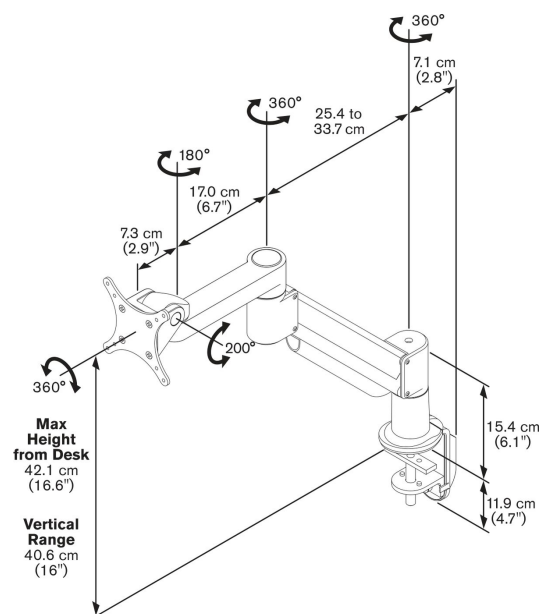

PFD 8541 Pied dynamique pour moniteur argent

Ce support de bureau Vogel's est conçu pour un usage professionnel intensif. Des caractéristiques telles que des supports réglables, une gestion de câbles à trois points et le Flexmount™ assurent de remarquables performances et une qualité durable. Leur design élégant leur permet de s'adapter à toute décoration ou type de bureau.

PFD 8541 Pied dynamique pour moniteur argent

Spécifications

<i>N° d'article (SKU)</i>	7185414
<i>Couleur</i>	Argent
<i>EAN emballage unitaire</i>	8712285318405
<i>Hauteur</i>	421
<i>Inclinaison</i>	Inclinaison jusqu'à 200°
<i>Pivoter</i>	Jusqu'à 360°
<i>Garantie</i>	10 ans
<i>Charge max. (kg)</i>	5.7
<i>Hauteur max. interface (mm)</i>	115
<i>Largeur max. interface (mm)</i>	115
<i>Profondeur réglable</i>	True
<i>Hauteur réglable</i>	True
<i>Vérin à gaz</i>	True
<i>Modèle max. trous de fixations hor. (mm)</i>	100
<i>Dimensions max. écran (pouce)</i>	29
<i>Modèle max. trous de fixation vert. (mm)</i>	100
<i>Modèle min. trous de fixations hor. (mm)</i>	75
<i>Dimensions min. écran (pouce)</i>	10
<i>Modèle min. trous de fixation vert. (mm)</i>	75
<i>Charge min. (kg)</i>	2
<i>Nombre de points de pivot</i>	3