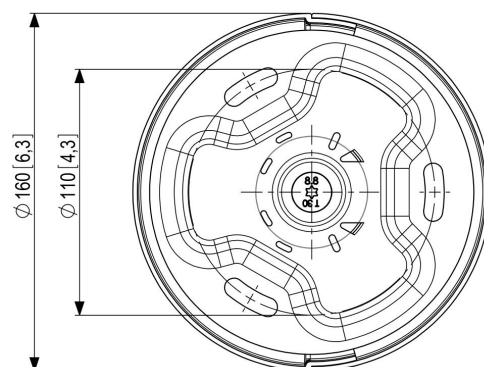

## **PUC 1011 Plaque de plafond fixe**

*La plaque de plafond PUC 1011 fait partie du système modulaire Connect-it vous permettant de créer votre propre solution de montage au plafond pour les écrans de petite et moyenne taille.*

## **PUC 1011 Plaque de plafond fixe**

## **Spécifications**

N° d'article (SKU)	7210110
Couleur	Noir
EAN emballage unitaire	8712285319365
Hauteur	30
Largeur	160
Certifié TÜV	Oui
Garantie	5 ans
Charge max. (kg)	30
Options de plaque de plafond	Plafond plat
Types de plafonds	Plafond plat
Fischer intégré	Oui
Options de hauteur	Hauteur fixe