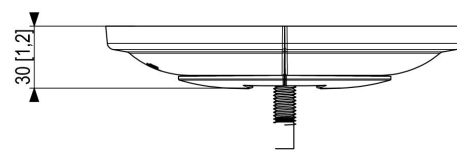

## **PUC 1011 Plaque de plafond fixe**

*La plaque de plafond PUC 1011 fait partie du système modulaire Connect-it vous permettant de créer votre propre solution de montage au plafond pour les écrans de petite et moyenne taille.*

## **Spécifications**

N° d'article (SKU)	7210110
Couleur	Noir
EAN emballage unitaire	8712285319365
Hauteur	30
Largeur	160
Certifié TÜV	Oui
Garantie	5 ans
Charge max. (kg)	30
Options de plaque de plafond	Plafond plat
Types de plafonds	Plafond plat
Fischer intégré	Oui
Options de hauteur	Hauteur fixe