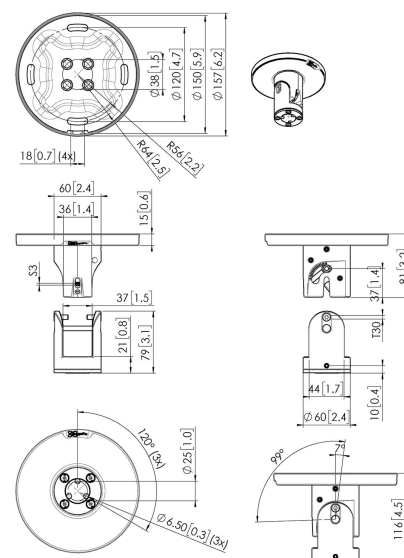

## PUC 1045 Deckenadapter schwenk- und neigbar

### Entscheidende Vorteile

- Drehbar
- Aus hochwertigen Materialien hergestellt
- Elegantes erstklassiges Design

Der Deckenadapter PUC 1045 gehört zum modularen Conned-it-System. Sie können diesen Deckenadapter mit dem Profil PUC 24xx zu einer Deckenlösung für kleine bis mittelgroße Bildschirme mit bis zu 40 kg Gewicht kombinieren. Dieser Deckenadapter ist für flache und bis zu 90° schräge Decken geeignet und verfügt über eine einzigartige Drehfunktion zur Einstellung der Bildschirmposition.

### Technische Daten

Artikelnummer (SKU)	7210450
Farbe	Schwarz
EAN-Einzelbox	8712285343940
Höhe	116
Breite	157
Tiefe	157
TÜV-zertifiziert	Ja
Neigbar	Bis zu 90° neigbar
Drehbar	Bis zu 360°
Garantie	5 Jahre
Max. Gewichtslast (kg)	40
Deckenadapter-Optionen	Geneigt (multidirektional)
Deckenarten	Flache / geneigte Decke
Fischer enthalten	Ja