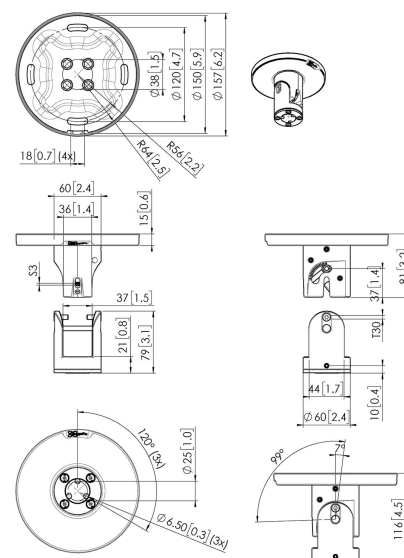

## PUC 1045 Plaque de plafond basculante et pivotante

### Principaux avantages

- Pivotant
- Fabriqué avec des matériaux de qualité supérieure
- Design haut de gamme élégant

La plaque de plafond PUC 1045 fait partie du système modulaire Connect-it. Vous pouvez utiliser cette plaque de plafond en combinaison avec un tube PUC 24xx pour créer une solution de montage au plafond pour les écrans de petite et moyenne taille pesant jusqu'à 40 kg. Cette plaque de plafond convient aux plafonds plats et inclinés jusqu'à 90° et présente une capacité de rotation unique pour ajuster la position de l'écran.

### Spécifications

N° d'article (SKU)	7210450
Couleur	Noir
EAN emballage unitaire	8712285343940
Hauteur	116
Largeur	157
Profondeur	157
Certifié TÜV	Oui
Inclinaison	Inclinaison jusqu'à 90°
Pivoter	Jusqu'à 360°
Garantie	5 ans
Charge max. (kg)	40
Options de plaque de plafond	Incliné (multidirectionnel)
Types de plafonds	Plafond plat / incliné
Fischer intégré	Oui