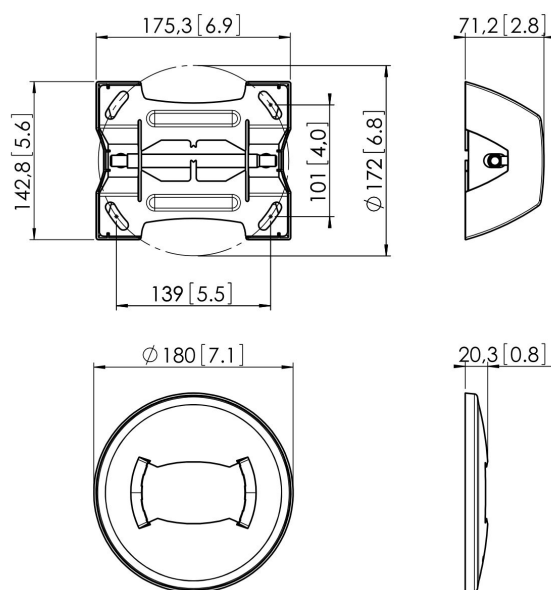

PUC 1060 Plaque de plafond fixe

La plaque de plafond PUC 1060 fait partie du système modulaire Connect-it vous permettant de créer votre propre solution de montage au plafond pour les écrans de moyenne et grande taille.

PUC 1060 Plaque de plafond fixe

Spécifications

N° d'article (SKU)	7210604
Couleur	Noir
EAN emballage unitaire	8712285318665
Certifié TÜV	Oui
Garantie	5 ans
Charge max. (kg)	80
Options de plaque de plafond	Plat (fixe)
Types de plafonds	Plafond plat
Exceptions Connect It	2x if inches gte 65
Fischer intégré	Oui
Options de hauteur	Hauteur fixe