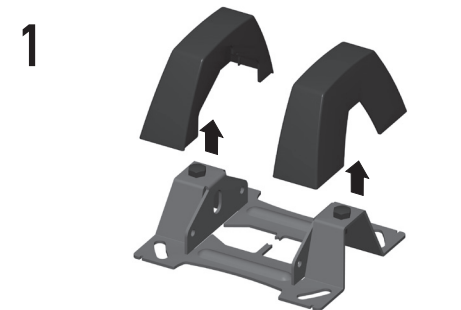

PUC 1070
Ceiling plate

Mounting instructions
Montagevoorschrift
Instructions de montage
Montageanleitung
Guía de montaje
Istruzioni di montaggio
Instruções de montagem
Monteringsanvisning
Instrukcja montażu
Рекомендации по установке

Max. (2x) 80 kg / (2x) 176 lbs

- (A) = 1x
- (B) = 1x
- (C) = 1x
- (D) = 4x
- (E) = 4x
- (F) = 1x

(GB) Subject to printing errors and technical amendments.
 (NL) Drukfouten en technische wijzigingen voorbehouden.
 (F) Sous réserve de fautes d'impression et de modifications techniques.
 (D) Für Druckfehler übernehmen wir keine Verantwortung. Technische Änderungen vorbehalten.
 (E) Reservados errores de imprenta y sujeta a modificaciones.
 (I) Con riserva di modifiche tecniche e di eventuali errori di stampa.
 (P) Reserva-se a ocorrência de gralhas e de modificações técnicas.
 (H) Nyomdahibák és technikai változtatások joga fenntartva.
 (PL) Zastrzega się możliwość występowania błędów drukarskich i zmian technicznych.
 (RUS) Возможны ошибки при печати и технические модификации.