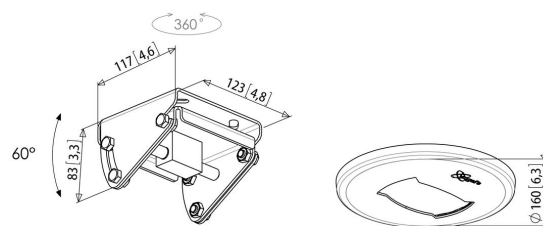

PUC 1080 Plaque de plafond basculante et pivotante

La plaque de plafond PUC 1080 fait partie du système modulaire Connect-it vous permettant de créer une solution de montage au plafond pour les écrans de moyenne et grande taille.

PUC1080

PUC 1080 Plaque de plafond basculante et pivotante

Spécifications

N° d'article (SKU)	7210804
Couleur	Noir
EAN emballage unitaire	8712285320767
Certifié TÜV	Oui
Inclinaison	Inclinaison jusqu'à 60°
Pivoter	Jusqu'à 360°
Garantie	5 ans
Charge max. (kg)	80
Options de plaque de plafond	Incliné (multidirectionnel)
Types de plafonds	Plafond plat / incliné
Exceptions Connect It	2x if inches gte 65
Fischer intégré	Oui