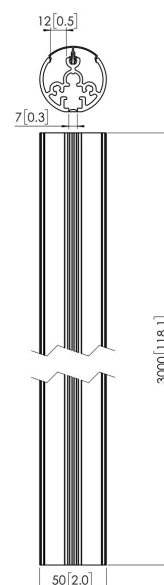

## **PUC 2130 Tube 300 cm**

*Le PUC 2130 est un tube de 300 cm qui fait partie du système modulaire Connect-it, vous permettant de créer votre propre solution de montage au plafond pour les écrans de petite et moyenne taille.*

## **PUC 2130 Tube 300 cm**

### **Spécifications**

N° d'article (SKU)	7221304
Couleur	Argent
EAN emballage unitaire	8712285317187
Longueur	3000
Certifié TÜV	Oui
Garantie	5 ans
Charge max. (kg)	30
Écrans dos-à-dos	False

VOGEL'S HOLDING BV (c)