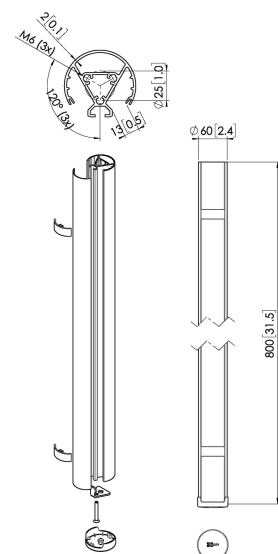

PUC 2408 Deckenabhängungsprofil

Entscheidende Vorteile

- Elegantes erstklassiges Design
- Modulare Komponenten
- Kabelführung
- Auch für geneigte Decken geeignet
- Einfache Installation

Das PUC 2408 ist ein 80 cm Profil und Teil des modularen Connect-it-Systems, mit dem Sie Ihre eigene Deckenlösung für kleine bis mittelgroße Bildschirme zusammenstellen können.

PUC 2408 **Deckenabhängungsprofil**

Technische Daten

Artikelnummer (SKU)	7224084
Farbe	Silber
EAN-Einzelbox	8712285344442
Länge	800
Breite	60
TÜV-zertifiziert	Ja
Garantie	5 Jahre
Max. Gewichtslast (kg)	40
Bildschirme Rückseite an Rückseite	False