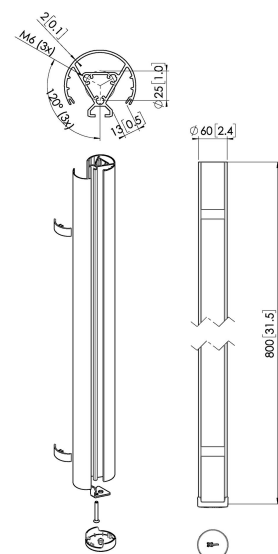

PUC 2408 Tube 80 cm, silver

Principaux avantages

- Design haut de gamme élégant
- Éléments modulaires
- Rangement des câbles
- Également pour plafonds inclinés
- Facile à installer

Le PUC 2408 est un tube de 80 cm qui fait partie du système modulaire Connect-it qui vous permet de créer votre propre solution de montage au plafond pour des écrans de petite et moyenne taille.

PUC 2408 Tube 80 cm, silver

Spécifications

N° d'article (SKU)	7224084
Couleur	Argent
EAN emballage unitaire	8712285344442
Longueur	800
Largeur	60
Certifié TÜV	Oui
Garantie	5 ans
Charge max. (kg)	40
Écrans dos-à-dos	False