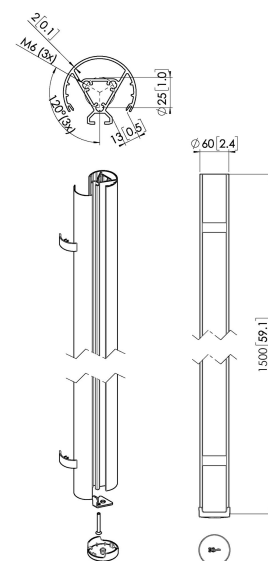

PUC 2415 Deckenabhängungsprofil

Entscheidende Vorteile

- Elegantes erstklassiges Design
- Modulare Komponenten
- Kabelführung
- Auch für geneigte Decken geeignet
- Einfache Installation

Das PUC 2415 ist ein 150 cm Profil und Teil des modularen Connect-it-Systems, mit dem Sie Ihre eigene Deckenlösung für kleine bis mittelgroße Bildschirme zusammenstellen können.

PUC 2415 Deckenabhängungsprofil

Technische Daten

Artikelnummer (SKU)	7224154
Farbe	Silber
EAN-Einzelbox	8712285344480
Länge	1500
Breite	60
TÜV-zertifiziert	Ja
Garantie	5 Jahre
Max. Gewichtslast (kg)	40
Bildschirme Rückseite an Rückseite	False