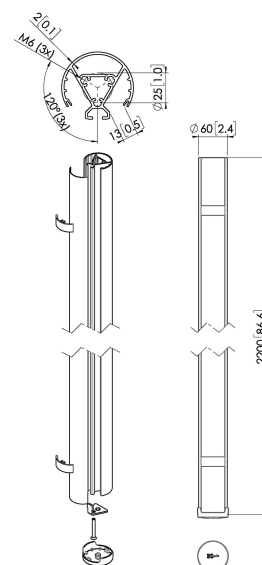

PUC 2422 Deckenabhängungsprofil

Entscheidende Vorteile

- Elegantes erstklassiges Design
- Modulare Komponenten
- Kabelführung
- Auch für geneigte Decken geeignet
- Einfache Installation

Das PUC 2422 ist ein 220 cm Profil und Teil des modularen Connect-it-Systems, mit dem Sie Ihre eigene Deckenlösung für kleine bis mittelgroße Bildschirme zusammenstellen können.

PUC 2422
Deckenabhängungsprofil

Technische Daten

Artikelnummer (SKU)	7224220
Farbe	Schwarz
EAN-Einzelbox	8712285344503
Länge	2200
Breite	60
TÜV-zertifiziert	Ja
Garantie	5 Jahre
Max. Gewichtslast (kg)	40
Bildschirme Rückseite an Rückseite	False