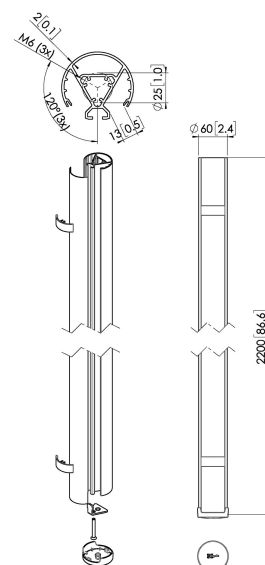

PUC 2422 Deckenabhängungsprofil

Entscheidende Vorteile

- Elegantes erstklassiges Design
- Modulare Komponenten
- Kabelführung
- Auch für geneigte Decken geeignet
- Einfache Installation

Das PUC 2422 ist ein 220 cm Profil und Teil des modularen Connect-it-Systems, mit dem Sie Ihre eigene Deckenlösung für kleine bis mittelgroße Bildschirme zusammenstellen können.

PUC 2422 **Deckenabhängungsprofil**

Technische Daten

Artikelnummer (SKU)	7224224
Farbe	Silber
EAN-Einzelbox	8712285344527
Länge	2200
Breite	60
TÜV-zertifiziert	Ja
Garantie	5 Jahre
Max. Gewichtslast (kg)	40
Bildschirme Rückseite an Rückseite	False