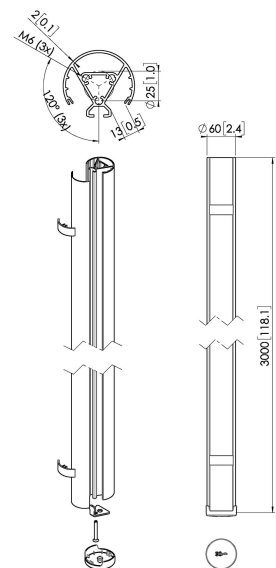

## PUC 2430 Deckenabhängungsprofil

### Entscheidende Vorteile

- Elegantes erstklassiges Design
- Modulare Komponenten
- Kabelführung
- Auch für geneigte Decken geeignet
- Einfache Installation

Das PUC 2430 ist ein 300 cm Profil und Teil des modularen Connect-it-Systems, mit dem Sie Ihre eigene Deckenlösung für kleine bis mittelgroße Bildschirme zusammenstellen können.

## Deckenabhängungsprofil

## Technische Daten

Artikelnummer (SKU)	7224300
Farbe	Schwarz
EAN-Einzelbox	8712285344541
Länge	3000
Breite	60
TÜV-zertifiziert	Ja
Garantie	5 Jahre
Max. Gewichtslast (kg)	40
Bildschirme Rückseite an Rückseite	False