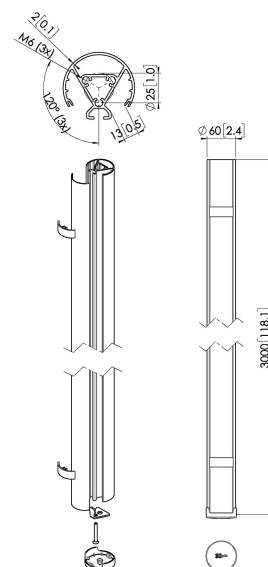

## PUC 2430 Tube 300 cm, noir

### Principaux avantages

- Design haut de gamme élégant
- Éléments modulaires
- Rangement des câbles
- Également pour plafonds inclinés
- Installation facile

Le PUC 2430 est un tube de 300 cm qui fait partie du système modulaire Connect-it qui vous permet de créer votre propre solution de montage au plafond pour des écrans de petite et moyenne taille.

### Spécifications

N° d'article (SKU)	7224300
Couleur	Noir
EAN emballage unitaire	8712285344541
Longueur	3000
Largeur	60
Certifié TÜV	Oui
Garantie	5 ans
Charge max. (kg)	40
Écrans dos-à-dos	False

VOGEL'S HOLDING BV (c)