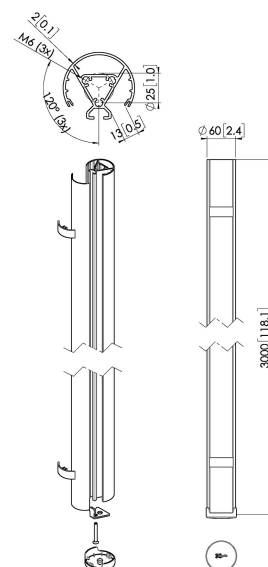

PUC 2430 Deckenabhängungsprofil

Entscheidende Vorteile

- Elegantes erstklassiges Design
- Modulare Komponenten
- Kabelführung
- Auch für geneigte Decken geeignet
- Einfache Installation

Das PUC 2430 ist ein 300 cm Profil und Teil des modularen Connect-it-Systems, mit dem Sie Ihre eigene Deckenlösung für kleine bis mittelgroße Bildschirme zusammenstellen können.

PUC 2430 Deckenabhängungsprofil

Technische Daten

Artikelnummer (SKU)	7224304
Farbe	Silber
EAN-Einzelbox	8712285344565
Länge	3000
Breite	60
TÜV-zertifiziert	Ja
Garantie	5 Jahre
Max. Gewichtslast (kg)	40
Bildschirme Rückseite an Rückseite	False