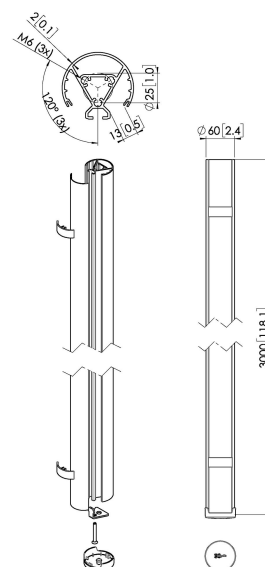

PUC 2430 Tube 300 cm, silver

Principaux avantages

- Design haut de gamme élégant
- Éléments modulaires
- Rangement des câbles
- Également pour plafonds inclinés
- Installation facile

Le PUC 2430 est un tube de 300 cm qui fait partie du système modulaire Connect-it qui vous permet de créer votre propre solution de montage au plafond pour des écrans de petite et moyenne taille.

PUC 2430 Tube 300 cm, silver

Spécifications

N° d'article (SKU)	7224304
Couleur	Argent
EAN emballage unitaire	8712285344565
Longueur	3000
Largeur	60
Certifié TÜV	Oui
Garantie	5 ans
Charge max. (kg)	40
Écrans dos-à-dos	False