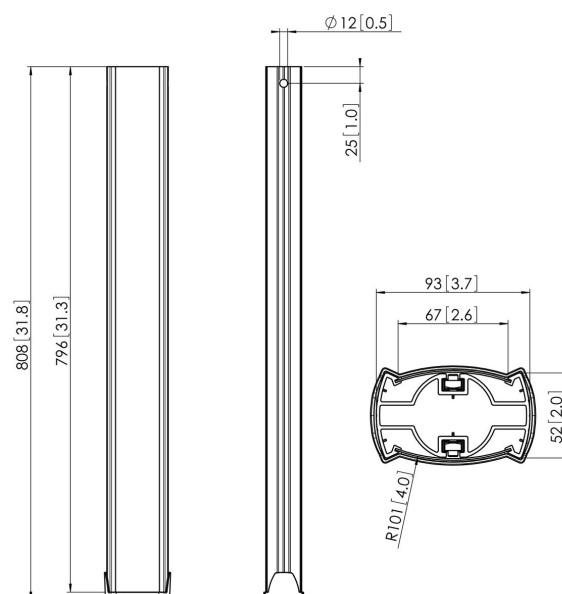

PUC 2508 Tube 80 cm, noir

Le PUC 2508 est un tube de 80 cm faisant partie du système modulaire Connect-it. Il vous permet de créer une solution de montage au plafond pour les écrans de moyenne et grande taille.

PUC 2508 Tube 80 cm, noir

Spécifications

N° d'article (SKU)	7225080
Couleur	Noir
EAN emballage unitaire	8712285329340
Longueur	800
Certifié TÜV	Oui
Garantie	5 ans
Charge max. (kg)	80
Écrans dos-à-dos	True
Exceptions Conned It	2x if inches gte 65