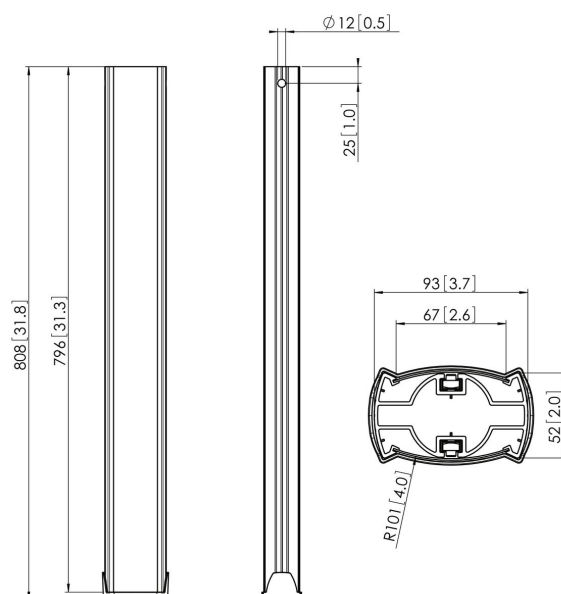

PUC 2508 Tube 80 cm, silver

Le PUC 2508 est un tube de 80 cm faisant partie du système modulaire Connect-it. Il vous permet de créer une solution de montage au plafond pour les écrans de moyenne et grande taille.

PUC 2508 Tube 80 cm, silver

Spécifications

N° d'article (SKU)	7225084
Couleur	Argent
EAN emballage unitaire	8712285318702
Longueur	800
Certifié TÜV	Oui
Garantie	5 ans
Charge max. (kg)	80
Écrans dos-à-dos	True
Exceptions Conned It	2x if inches gte 65