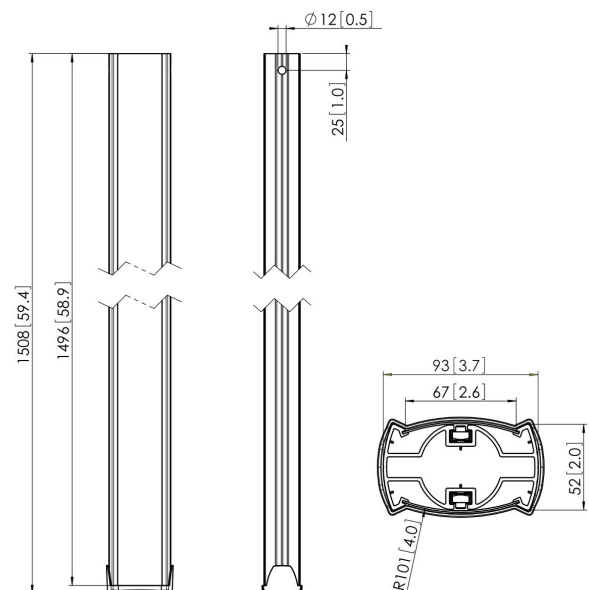

PUC 2515 Deckenabhängungsprofil

Das PUC 2515 ist ein 150 cm langes Rohr und Teil des modularen Systems Connect-it, mit dem Sie eine Lösung für die Deckenbefestigung mittelgroßer bis großer Displays zusammenstellen können.

PUC 2515 **Deckenabhängungsprofil**

Technische Daten

Artikelnummer (SKU)	7225154
Farbe	Silber
EAN-Einzelbox	8712285318726
Länge	1500
TÜV-zertifiziert	Ja
Garantie	5 Jahre
Max. Gewichtslast (kg)	80
Bildschirme Rückseite an Rückseite	True
Ausnahmen Connect It	2x if inches gte 65