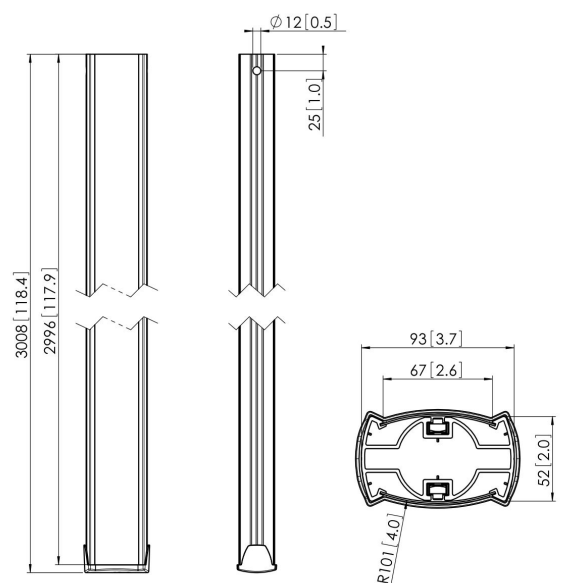

PUC 2530 Deckenabhängungsprofil

Das PUC 2530 ist ein 300 cm langes Rohr und Teil des modularen Systems Connect-it, mit dem Sie eine Lösung für die Deckenbefestigung mittelgroßer bis großer Displays zusammenstellen können.

PUC 2530 Deckenabhängungsprofil

Technische Daten

Artikelnummer (SKU)	7225300
Farbe	Schwarz
EAN-Einzelbox	8712285329388
Länge	3000
TÜV-zertifiziert	Ja
Garantie	5 Jahre
Max. Gewichtslast (kg)	80
Bildschirme Rückseite an Rückseite	True
Ausnahmen Connect It	2x if inches gte 65