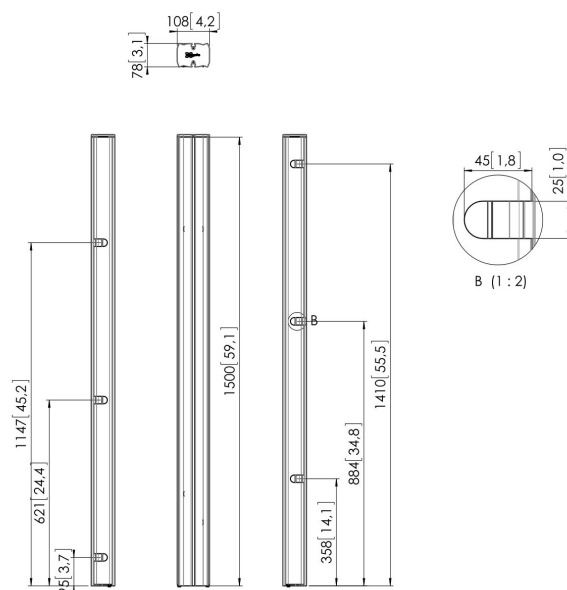

PUC 2715 Profil schwarz

Die Standrohre bilden die Verbindung zwischen der Bodenkonsole und dem Displayadapter. Sie sind in 3 verschiedenen Längen erhältlich: 150 cm, 180 cm, 200 cm. Die Standrohre verfügen über eine Mehrfach-Kabelführung (CIS®) und können mit dem gesamten Connect-it-Zubehör kombiniert werden. Die Stangen der PUC 27xx-Serie können nur in Kombination mit den Bodenlösungen verwendet werden.

Technische Daten

Artikelnummer (SKU)	7227150
Farbe	Schwarz
EAN-Einzelbox	8712285323621
Länge	1500
TÜV-zertifiziert	Ja
Garantie	5 Jahre
Bildschirme Rückseite an Rückseite	True
Ausnahmen Connect It	2x if inches gte 65