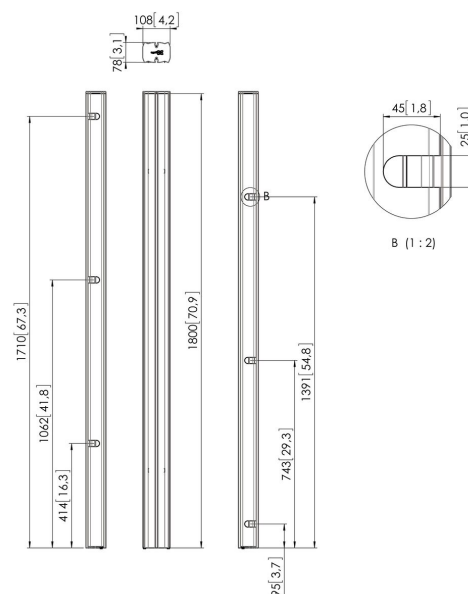

PUC 2718 Tube, noir

Les tubes relient la base de sol et l'interface d'écran et sont disponibles en 150 cm, 180 cm et 200 cm. Les tubes sont fournis avec une gestion de câbles multiples (CIS®) et se combinent avec tous les accessoires Connect-it. La série PUC 27xx Series ne peut être utilisée qu'en combinaison avec les solutions de sol.

PUC 2718 Tube, noir

Spécifications

N° d'article (SKU)	7227180
Couleur	Noir
EAN emballage unitaire	8712285323669
Longueur	1800
Certifié TÜV	Oui
Garantie	5 ans
Écrans dos-à-dos	True
Exceptions Connect It	2x 1/2 inches gte 65