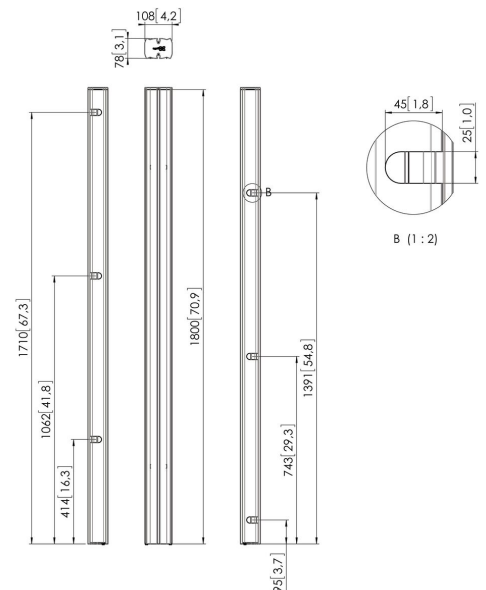

PUC 2718 Tube, silver

Les tubes relient la base de sol et l'interface d'écran et sont disponibles en 150 cm, 180 cm et 200 cm. Les tubes sont fournis avec une gestion de câbles multiples (CIS®) et se combinent avec tous les accessoires Connect-it. La série PUC 27xx Series ne peut être utilisée qu'en combinaison avec les solutions de sol.

PUC 2718 Tube, silver

Spécifications

<i>N° d'article (SKU)</i>	7227184
<i>Couleur</i>	Argent
<i>EAN emballage unitaire</i>	8712285323683
<i>Longueur</i>	1800
<i>Certifié TÜV</i>	Oui
<i>Garantie</i>	5 ans
<i>Écrans dos-à-dos</i>	True
<i>Exceptions Connect It</i>	2x if inches gte 65